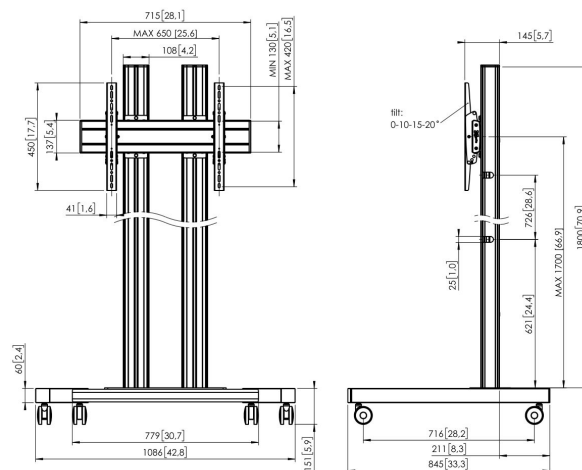

## TD1864B trolley para pantalla

### Trolley kit TD1864

Tamaño de pantalla: >65" 65" Montura: 600x400 Carga máx.: 80 kg - 176 lbs Kit formado por: • 1x PPFT 8530 Base de Trolley • 2x PUC 2718 Tubo 180 cm • 1x PFB 3407 Barras de interfaz para pantalla • 1x PFS 3304 Bandas de interfaz vertical con inclinación

# Especificaciones

Tamaño mín. de pantalla (pulgadas)	65
Min. hole pattern	100mm x 100mm
Max. hole pattern	600mm x 400mm
Patrón de orificio horizontal mín. (mm)	100
Patrón de orificio horizontal máx. (mm)	600
Patrón de orificio vertical mín. (mm)	100
Patrón de orificio vertical máx. (mm)	400
Patrón de orificios universal o fijo	Universal
Altura máx. de interfaz (mm)	450
Anchura máx. de interfaz (mm)	715
Distancia máx. al suelo - centro de pantalla (mm)	1851
Carga máx. de peso (kg)	80
Carga máx. de peso (Lbs)	176.37
Inclinación	Inclinable hasta 20°
Altura	1951
Anchura	1086
Profundidad	845
Número de artículo (SKU)	7953060
Caja individual EAN	8712285333187
Color	Negro
Certificaciones	TÜV
Certificación TÜV	Si
Garantía	5 años