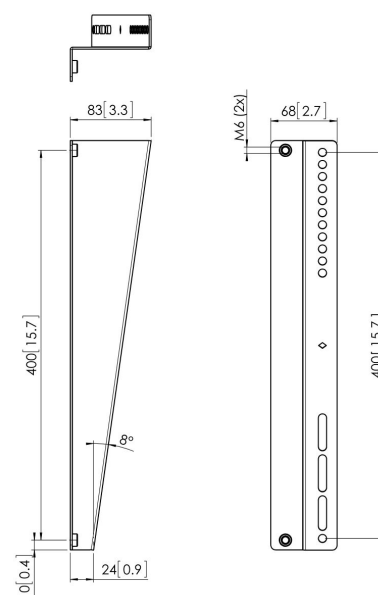

## PFA 9122 Uchwyt typu Z do PFS 3504

PFA 9122 (zestaw 2) to akcesorium uchylne do PFS 3504 ramion mocujących. Jest to idealne zestawienie do cyfrowych menu boardów.

### Specyfikacja

Numer artykułu (SKU)	7291220
Kolor	Czarny
Kod EAN pojedynczego opakowania	8712285328664
Uchylny	Uchylny do 8°
Gwarancja	5-letnia
Maks. nośność (kg/Lbs)	80 / 176.37

VOGEL'S HOLDING BV (©)