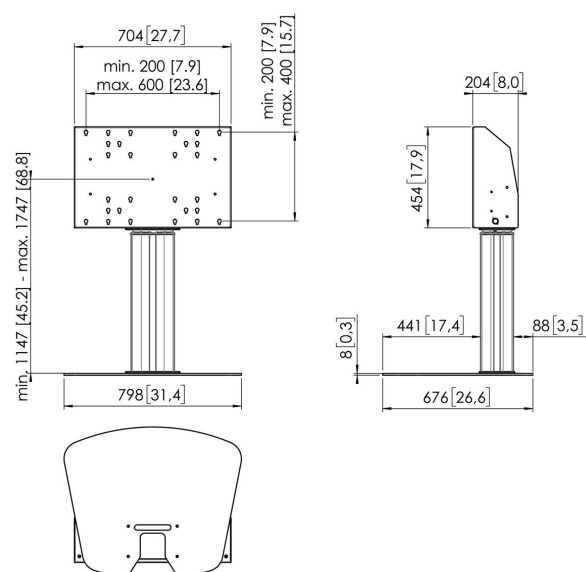

FE6064B supporto da pavimento motorizzato 60 cm

Supporto da pavimento motorizzato kit FE6064

Dimensioni schermo: Fitment: 600x400 Carico massimo: 120 kg / 264 lbs Kit si compone di: • 1x PFF 7025 Piastra a pavimento • 1x PFFE 7106 Dispositivo di sollevamento per schermi motorizzato 60 cm • 1x PFI 3061 Interface Box per PFFE 7105/7106/p> Si consiglia di utilizzare la strip elettronica di sicurezza PFA 9119 opzionale per evitare danni quando il movimento del supporto viene bloccato da un oggetto.

FE6064B supporto da pavimento motorizzato 60 cm

Specifiche

Numero dell'articolo (SKU)	7960640
Colore	Nero
EAN scatola singola	8712285343766
Larghezza	798
Profondità	676
Garanzia	5 anni
Dimensione minima dello schermo (pollici)	40
Dimensione massima dello schermo (pollici)	88
Massimo peso di carico (kg/Lbs)	120 / 264.55
Certificazioni	CE
Distanza massima dal pavimento - centro di visione (mm)	1747
Distanza minime dal pavimento - centro di visione (mm)	1147
Motorizzato	Sì
Controllato dal telecomando	Sì
Regolazione altezza (mm)	600