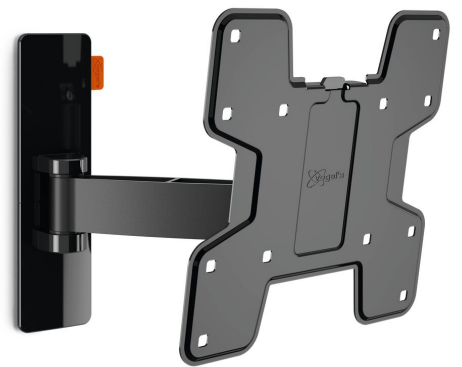

## WALL 2125 Full-Motion TV Wall Mount (black)

### Specifikationer

Varenummer	8352060
Farve	Sort
EAN enkelt pakke	8712285327704
Produktstørrelse	S
TÜV-certificeret	Ja
Vip	Vip -10°/+10°
Drej	Bevægelse (op til 120°)
Garanti	Livstid
Min. skærmstørrelse	19
Maks. skærmstørrelse	40
Maks. vægtbelastning (kg/Lbs)	15 / 33.07
Maks. boltstørrelse	M8
Maks. højde på grænseflade (mm)	227
Maks. bredde på grænseflade (mm)	318
Certificeringer	TÜV
Maks. afstand til væggen (mm / inch)	238 / 9.37
Min. afstand til væggen (mm / inch)	58 / 2.28
Antal drejepunkter	2
Universelt eller fast hulmønster	Fast