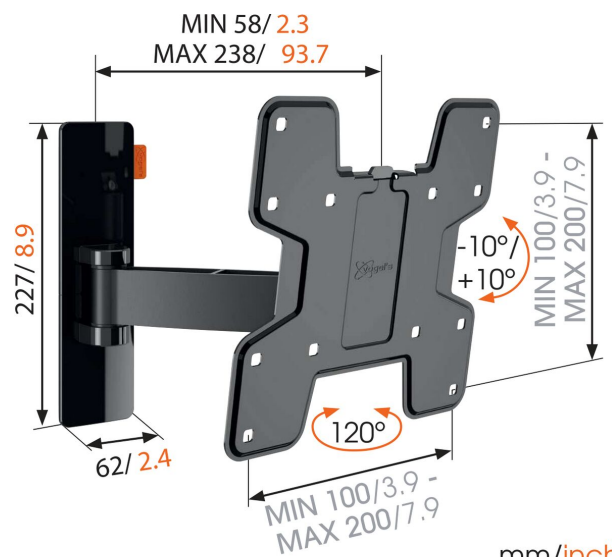

## WALL 2125 Full-Motion TV Wall Mount (black)

### Specifikationer

Varenummer	8352060
Farve	Sort
EAN enkelt pakke	8712285327704
Produktstørrelse	S
TÜV-certificeret	Ja
Vip	Vip -10°/+10°
Drej	Bevægelse (op til 120°)
Garanti	Livstid
Min. skærmstørrelse	19
Maks. skærmstørrelse	40
Maks. vægtbelastning (kg/Lbs)	15 / 33.07
Maks. boltstørrelse	M8
Maks. højde på grænseflade (mm)	227
Maks. bredde på grænseflade (mm)	318
Certificeringer	TÜV
Maks. afstand til væggen (mm / inch)	238 / 9.37
Min. afstand til væggen (mm / inch)	58 / 2.28
Antal drejepunkter	2
Universelt eller fast hulmønster	Fast