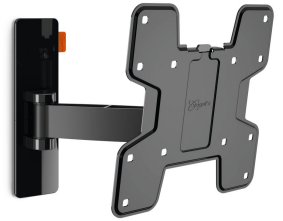

## WALL 2125 Full-Motion TV Wall Mount (black)

### Specifikationer

Varenummer	8352060
Farve	Sort
EAN enkelt pakke	8712285327704
Produktstørrelse	S
TÜV-certificeret	Ja
Vip	Vip -10°/+10°
Drej	Bevægelse (op til 120°)
Garanti	Livstid
Min. skærmstørrelse	19
Maks. skærmstørrelse	40
Maks. vægtbelastning (kg/Lbs)	15 / 33.07
Maks. boltstørrelse	M8
Maks. højde på grænseflade (mm)	227
Maks. bredde på grænseflade (mm)	318
Certificeringer	TÜV
Maks. afstand til væggen (mm / inch)	238 / 9.37
Min. afstand til væggen (mm / inch)	58 / 2.28
Antal drejepunkter	2
Universelt eller fast hulmønster	Fast