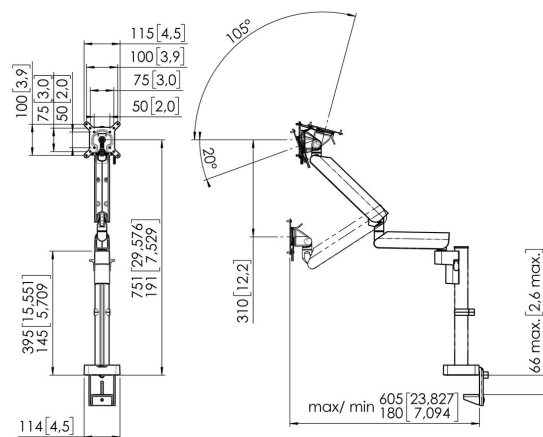

MOMO 4137 Monitor Arm Motion Plus (black)

Største fordele

The ergonomic monitor arm for every workplace The MOMO 4137 is a dynamic monitor arm specially designed for monitors that are regularly adjusted in height, such as at flexible work stations. The monitor arm can bear screens up to 43 inches weighing up to 10 kg.

MOMO 4137 Monitor Arm Motion Plus (black)

Specifikationer

Min. skærmstørrelse	10
Maks. skærmstørrelse	43
Maks. skærmstørrelse (tommer)	43
Universelt eller fast hulmønster	Fast
Maks. højde på grænseflade (mm)	115
Maks. bredde på grænseflade (mm)	115
Maks. vægtbelastning (kg)	10
Maks. vægtbelastning (Lbs)	22.05
	751
	66
Drej	Op til 180°
Antal drejepunkter	3
Rotate	Op til 180°
Adjustable depth	Ja
Adjustable height	Ja
Varenummer	7141370
EAN enkelt pakke	8712285353628
Farve	Sort
TÜV-certificeret	Ja
Garanti	10 år