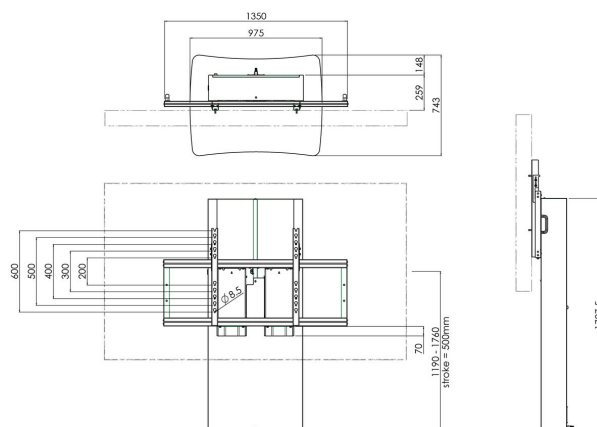

S062.2905 soporte de suelo para pantalla comercial

Además de carros con y sin regulación de altura, utilizados a menudo en la enseñanza, también ofrecemos una línea completa de soluciones móviles para el mercado empresarial: el expositor de suelo motorizado Business. Desarrollados especialmente para pantallas planas (táctiles) y videoconferencias, estos carros combinan un aspecto elegante y lujoso con la funcionalidad. Todo el equipo puede ocultarse perfectamente en la carcasa del carro.

Smart
metals
MOUNTING SOLUTIONS