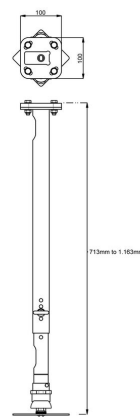

S002.1661 Set de location 3, 70-115 cm

Pour les projecteurs, en particulier sur le marché de la location, le temps est un facteur essentiel. C'est pourquoi la conception du support de projecteur permet d'installer rapidement des vidéoprojecteurs. Le Set 3 comprend une rotule, un anneau de serrage à rotule avec des poignées pour le monter sur un pied de levage et une plaque de montage avec des verrous quart de tour.

Smart
metals
MOUNTING SOLUTIONS

S002.1661 Set de location 3, 70-115 cm

Smart
metals
WEAVING SOLUTIONS

Spécifications

Distance min. au plafond (mm)	700
Distance max. au plafond (mm)	1150
Charge max. (kg)	30
Charge max. (Lbs)	66.14
Pivoter	Jusqu'à 360°
Inclinaison	Inclinaison jusqu'à 20°
N° d'article (SKU)	S002.1661
EAN emballage unitaire	8718868874252
Couleur	Noir
Garantie	5 ans