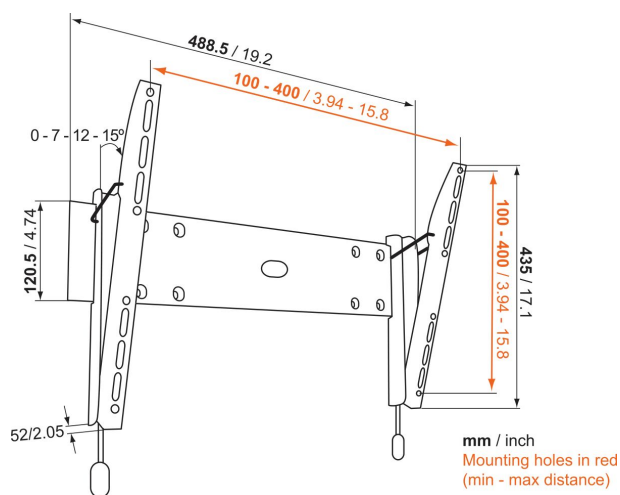

## BASE 15 M Tv-vægbeslag med vippefunktion

### Til tv'er på op til 55" (140 cm)

BASE 15 M er et holdbart tv-vægbeslag, der passer til tv'er på 32" til 55" (81 til 140 cm) med en vægt på op til 30 kg. Vip dit tv for at få den bedste visningsvinkel. Med BASE 15 M kan du vippe dit tv fremad op til 15 grader for at få den bedste visningsvinkel. Det betyder, at du kan montere dit tv højere oppe på væggen, så du sparer endnu mere plads uden at gå på kompromis med tv-oplevelsen.

## Specifikationer

Varenummer	8343215
Farve	Sort
EAN enkelt pakke	8712285324246
Produktstørrelse	M
TÜV-certificeret	Ja
Vip	Vip op til 15°
Garanti	Livstid
Min. skærmstørrelse	32
Maks. skærmstørrelse	55
Maks. vægtbelastning (kg/Lbs)	30 / 66.14
Min. hulmønster	100mm x 100mm
Maks. hulmønster	400mm x 400mm
Maks. boltstørrelse	M8
Maks. højde på grænseflade (mm)	420
Maks. bredde på grænseflade (mm)	488
Certificeringer	TÜV
Min. afstand til væggen (mm / inch)	52 / 2.05
Serviceposition	Nej
Vaterpas medfølger	Nej
Universelt eller fast hulmønster	Universal