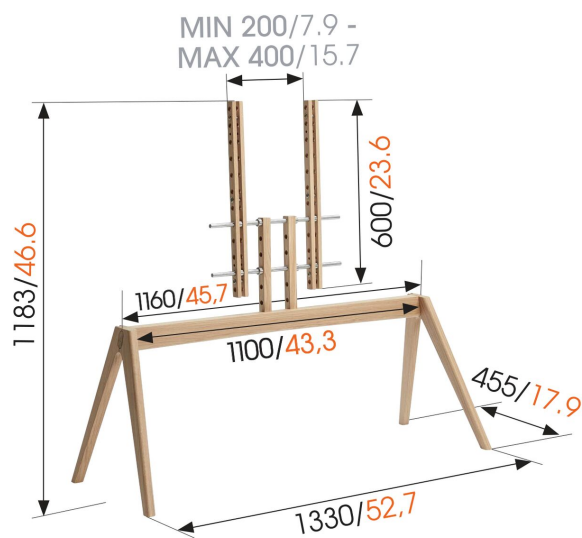

### NEXT OP2 : enfin un pied de sol TV vraiment design!

Le NEXT OP2 est un pied de sol autonome résolument moderne pour votre téléviseur. Conception scandinave caractérisée par une simplicité fonctionnelle. Une barre de son peut facilement être ajoutée au NEXT OP2 à l'aide de l'accessoire NEXT OPSOUND (vendu séparément), sans rien sacrifier de l'esthétique d'origine. Le NEXT OP2 convient aux téléviseurs entre 50 et 77 pouces pesant jusqu'à 50 kg.

# Spécifications

N° d'article (SKU)	8743242
Couleur	Chêne clair
EAN emballage unitaire	8712285342127
Hauteur	1183
Largeur	1330
Profondeur	455
Certifié TÜV	Oui
Garantie	2 ans
Dimensions min. écran (pouce)	50
Dimensions max. écran (pouce)	77
Charge max. (k/Lbs)	50 / 110.23
Min. hole pattern	200mm x 200mm
Max. hole pattern	400mm x 400mm
Dim. max. boulon	M8
Hauteur max. interface (mm)	400
Largeur max. interface (mm)	400
Rangement des câbles	Gestion des câbles intégrée
Certifications	FSC TÜV
Modèle max. trous de fixations hor. (mm)	400
Modèle max. trous de fixation vert. (mm)	400
Distance min. au sol - centre écran (mm)	540
Modèle universel ou fixe de trous de fixation	Universel
Récompenses	iF Product Design Award iF Product Design Award
Épaisseur maximale du bureau	