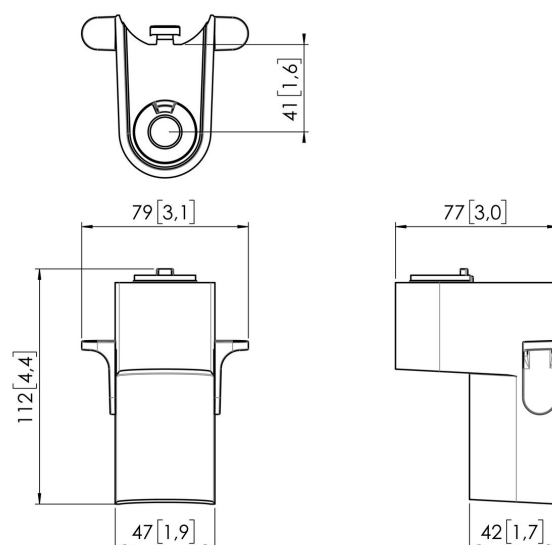

## ММО С201 Компонент струбцина стойки, серия Motion (белый)

### Главные преимущества

Создайте свой идеальный кронштейн для монитора MOMO C201 Компонент трубцина стойки является частью серий MOMO Motion и Motion+. Специально предназначен для монтажа на стойке. Бесконечные возможности Создайте многомониторную конфигурацию с помощью всего нескольких компонентов. Располагайте мониторы как прямо, так и под углом. Аксессуары и компоненты кронштейна для мониторов MOMO устанавливаются с помощью всего одного шестигранного ключа, заботливо включенного в комплект. Таким образом, нужный инструмент всегда будет у вас под рукой.

## **МОМО С201 Компонент струбцина стойки, серия Motion (белый)**

### **Характеристики**

|                           |                |
|---------------------------|----------------|
| Артикул (SKU)             | 7162011        |
| Цвет                      | Белый          |
| Код EAN отдельной коробки | 8712285354168  |
| Высота                    | 112            |
| Ширина                    | 79             |
| Глубина                   | 77             |
| Сертифицирован TÜV        | Да             |
| Гарантия                  | 10 лет<br>True |