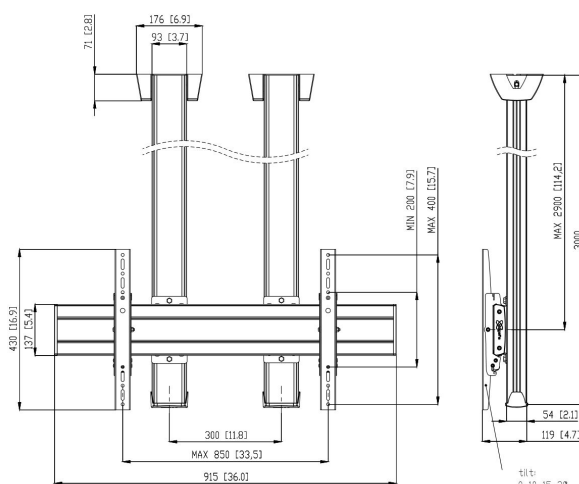

## CD3084S Support plafond

### Support plafond kit CD3084

Taille d'écran: >65" / 65" Installation: 800x400 Charge maximale: 160 kg - 352 lbs Kit composé de: • 2x PUC 1060 Plaque de plafond fixe • 2x PUC 2530 Tube 300 cm • 1x PFB 3409 La barre d'interface • 1x PFS 3204 Bandes interface • 1x PFA 9126 Kit de support

# Spécifications

N° d'article (SKU)	7950074
Couleur	Argent
EAN emballage unitaire	8712285332340
Longueur	3000
Largeur	915
Profondeur	119
Certifié TÜV	Oui
Inclinaison	Inclinaison -3°/+3°
Garantie	5 ans
Charge max. (kg)	120
Min. hole pattern	100mm x 100mm
Max. hole pattern	850mm x 400mm
Dim. max. boulon	M8
Hauteur max. interface (mm)	430
Largeur max. interface (mm)	915
Auto-blocage	True
Types de plafonds	Plafond plat
Fischer intégré	Oui
Distance max. au plafond - centre écran (mm)	2900
Modèle max. trous de fixations hor. (mm)	850
Modèle max. trous de fixation vert. (mm)	400
Modèle min. trous de fixations hor. (mm)	100
Dimensions min. écran (pouce)	65
Modèle min. trous de fixation vert. (mm)	100
Modèle universel ou fixe de trous de fixation	Universel