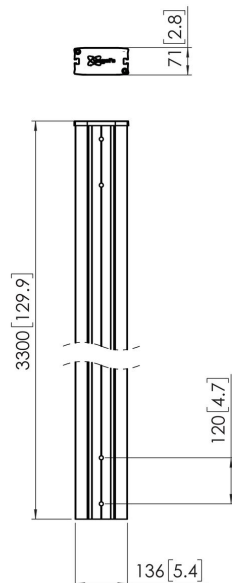

## PUC 2933B Profil

### Entscheidende Vorteile

- Kabelführung
- Modular

Die Serie PUC 29xx wurde speziell zur Anwendung bei Videowänden entwickelt. Die Profile sind in den folgenden Längen erhältlich: 200 cm, 270 cm und 330 cm. Die Profile sind mit einer Kabelführung (CIS®) ausgestattet und können mit dem gesamten Connect-it-Zubehör kombiniert werden. Die Serie PUC 29xx kann ausschließlich mit den universellen Connect-it Videowand-Komponenten verwendet werden.

## Technische Daten

Bildschirme Rückseite an Rückseite	True
Länge	3300
Artikelnummer (SKU)	7229330
EAN-Einzelbox	8712285336744
Farbe	Schwarz
Zertifizierungen	TAA TÜV
TÜV-zertifiziert	Ja
Garantie	5 Jahre