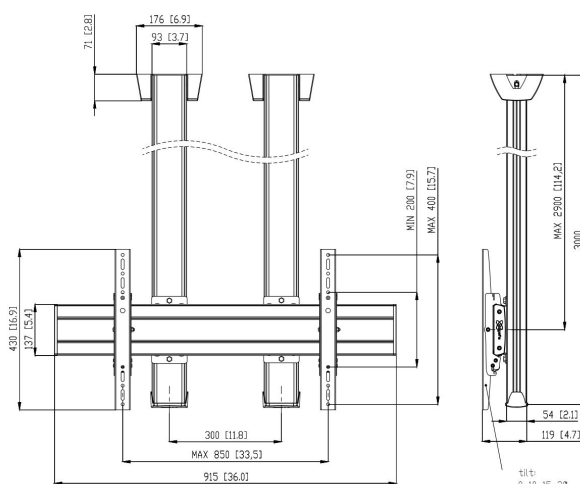

CD3084B Supporto a soffitto fisso

Supporto a soffitto kit CD3084

Dimensioni schermo: >65" 65" Fitment: 800x400 Carico massimo: 160 kg - 352 lbs Kit si compone di: • 2x PUC 1060 Piastra a soffitto fissa • 2x PUC 2530 Palo 300 cm • 1x PFB 3408 Barra d'interfaccia per schermi • 1x PFS 3204 Banda d'interfaccia per schermi • 1x PFA 9126 Kit braket

CD3084B Supporto a soffitto fisso

Specifiche

Numero dell'articolo (SKU)	7950070
Colore	Nero
EAN scatola singola	8712285332364
Lunghezza	3000
Larghezza	915
Profondità	119
Certificazione TÜV	Si
Inclinazione	Inclinazione -3°/+3°
Garanzia	5 anni
Massimo peso di carico (kg/Lbs)	120 / 264.55
Min. hole pattern	100mm x 100mm
Max. hole pattern	850mm x 400mm
Dimensione massima del bullone	M8
Altezza massima dell'interfaccia (mm)	430
Larghezza massima dell'interfaccia (mm)	915
Autobloccaggio	True
Tipi di soffitto	Soffitto piatto
Fischer interno	Si
Distanza massima dal soffitto - centro di visione (mm)	2900
Disposizione orizzontale massima del foro di montaggio (mm)	850
Disposizione verticale massima del foro di montaggio (mm)	400
Disposizione orizzontale minime del foro di montaggio (mm)	100
Dimensione minima dello schermo (pollici)	65
Disposizione verticale minime del foro di montaggio (mm)	100
Struttura con misure standard o universali	Universale