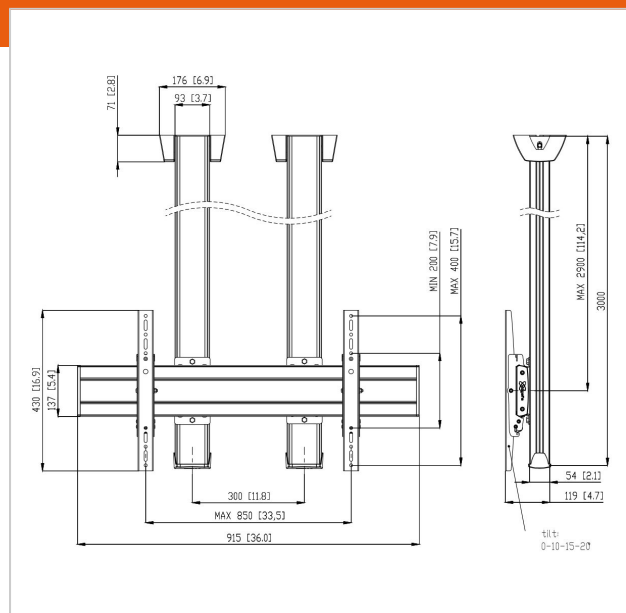

CD3084B Supporto a soffitto

Numero dell'articolo (SKU) 7950070
 Colore Nero

Benefici chiave

- Design esclusivo e raffinato
- Gestione del cablaggio
- Installazione rapida e semplice

Supporto a soffitto kit CD3084

Dimensioni schermo: Fitment: 800x400 Carico massimo: 160 kg - 352 lbs Kit si compone di: • 2x PUC 1060 Piastra a soffitto fissa • 2x PUC 2530 Palo 300 cm • 1x PFB 3408 Barra d'interfaccia per schermi • 1x PFS 3204 Banda d'interfaccia per schermi • 1x PFA 9126 Kit braket

CD3084B Supporto a soffitto

VOGEL'S HOLDING BV 2019 (c) Tutti i diritti riservati
Soggetto a errori di stampa, modifiche tecniche e di prezzo.
Data:2019-10-08

www.vogels.com

Specifiche

Numero del tipo di prodotto	CD3084	Disposizione verticale massima del foro di montaggio (mm)	400
Numero dell'articolo (SKU)	7950070	Disposizione orizzontale minima del foro di montaggio (mm)	100
Colore	Nero	Dimensione minima dello schermo (pollici)	65
EAN scatola singola	8712285332364	Disposizione verticale minima del foro di montaggio (mm)	100
Lunghezza	3000	Struttura con misure standard o universali	Universale
Larghezza	915		
Profondità	119		
Certificazione TÜV	Sì		
Inclinazione	Inclinazione -3°/+3°		
Garanzia	5 anni		
Massimo peso di carico (kg)	120		
Min. hole pattern	100mm x 100mm		
Max. hole pattern	850mm x 400mm		
Dimensione massima del bullone	M8		
Altezza massima dell'interfaccia (mm)	430		
Larghezza massima dell'interfaccia (mm)	915		
Autobloccaggio	True		
Tipi di soffitto	Soffitto piatto		
Fischer interno	Sì		
Distanza massima dal soffitto - centro di visione (mm)	2900		
Disposizione orizzontale massima del foro di montaggio (mm)	850		