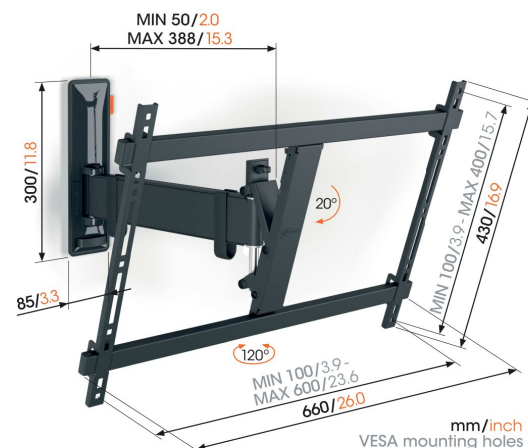

TVM 3623 Staffa TV Girovole

Benefici chiave

- Movimento OneFinger™ fluido - Grazie ai cuscinetti rivestiti e alle staffe di precisione in acciaio
- Tieni la tua TV sempre in piano (orizzontalmente e verticalmente)
- Clip per cavi inclusa: guida i tuoi cavi dalla TV alla parete
- Guarda la TV in compagnia - Facile da usare, sicuro per la tua famiglia
- Ruota in modo fluido la tua TV fino a 120°

Elegante e sicuro: supporto a parete per TV Full-motion, per TV da 40 a 77 pollici

Desideri goderti la tua TV a schermo piatto di grandi dimensioni senza preoccupazioni di alcun tipo. Con l'elegante supporto a parete per TV COMFORT Full-Motion, lo puoi fare. La tua TV è montata con stile e in modo sicuro a parete. Il supporto a parete è appositamente progettato per l'uso intensivo, pensato per le famiglie con bambini. Desideri impostare l'angolo di visione perfetto? Nessun problema. Puoi ruotare la tua TV fino a 120° e inclinarla fino a 20°. Il supporto a parete è adatto a TV da 40 a 77 pollici con peso fino a 35 kg.