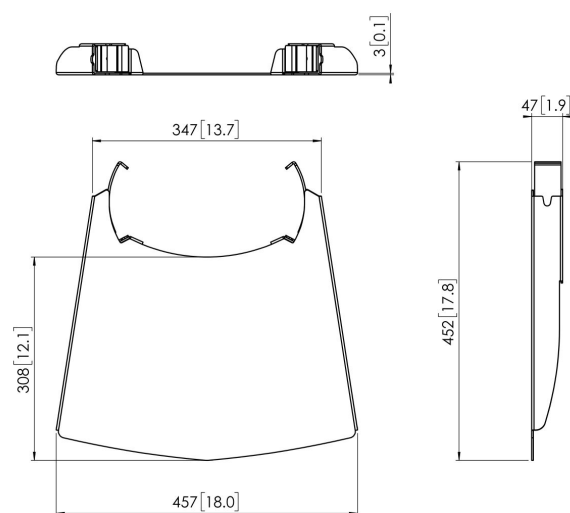

PFA 9033 Mensola

Ripiano per accessori per PFT 2520, PFF 2420

PFA 9033 Mensola

Specifiche

Numero dell'articolo (SKU)	7390334
Colore	Argento
EAN scatola singola	8712285315008
Certificazione TÜV	Sì
Garanzia	5 anni
Massimo peso di carico (kg)	10