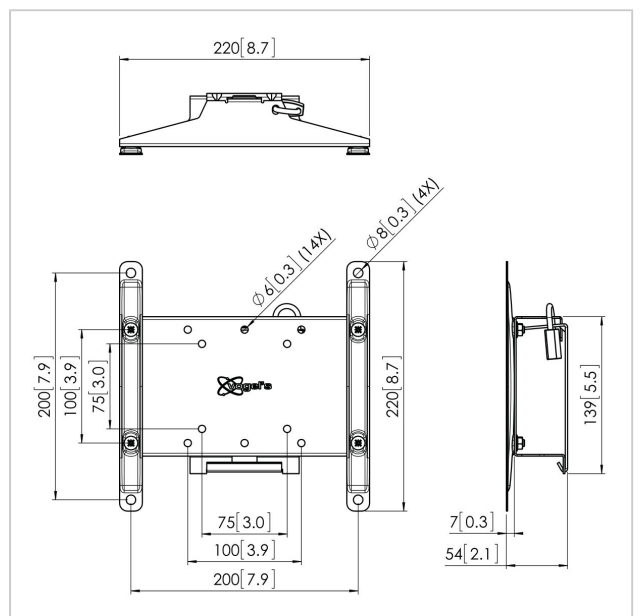

Solide, sûr et facile à installer

Les produits Vogel's Professional ont été conçus pour permettre une installation rapide et facile. Tous les produits de la série 4000 sont certifiés TÜV5. Ils offrent une sécurité maximum dans n'importe quel environnement hôtelier ou espace public.