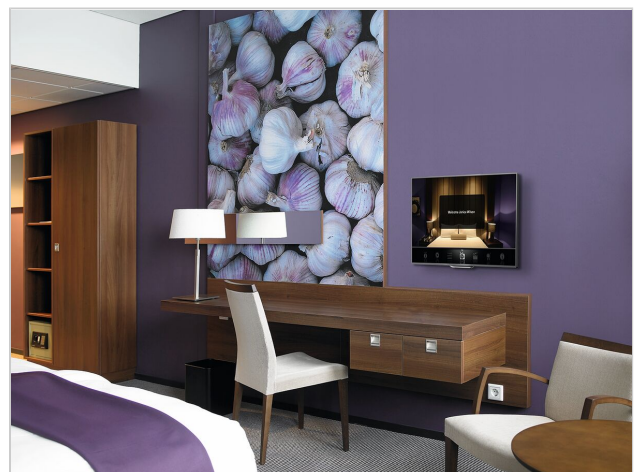

Solide, sûr et facile à installer

Les produits Vogel's Professional ont été conçus pour permettre une installation rapide et facile. Tous les produits de la série 4000 sont certifiés TÜV5. Ils offrent une sécurité maximum dans n'importe quel environnement hôtelier ou espace public.