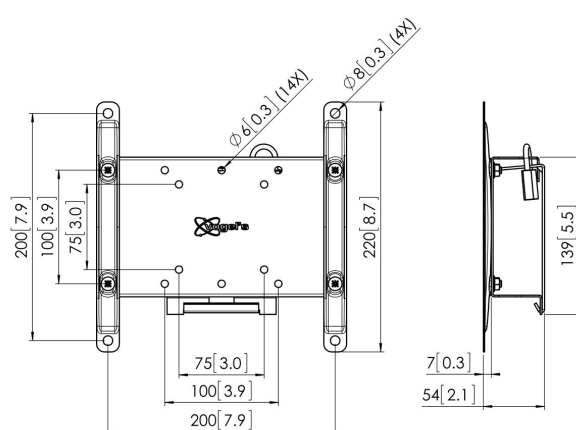

## PFW 4210 Support mural basculant pour écran

### Support mural antivol pour espaces publics

Le support mural pour écrans inclinables à verrouillage PFW 4210 permet de protéger du vol les affichages à écrans plats dans les espaces publics. Le support PFW 4210 a été conçu spécialement pour les espaces d'hospitalité et publics qui ne peuvent pas être surveillés continuellement. Le mécanisme de verrouillage immobilise l'affichage en position tout en permettant un accès facile à l'écran ou au téléviseur pour l'entretien. Le verrou empêche également l'écran de se détacher du mur. Pour les écrans montés en hauteur sur le mur, incliner l'affichage vers l'avant permet d'obtenir un meilleur angle de vision. Le support mural inclinable PFW 4210 épais de 54 mm peut s'incliner de jusqu'à 15° en incréments de 5°. Le PFW 4210 convient pour les affichages 10 à 43 pouces pesant jusqu'à 30 kg.

## Spécifications

N° d'article (SKU)	7042100
Couleur	Noir
EAN emballage unitaire	8712285331008
Dimensions du produit	S
Certifié TÜV	Oui
Inclinaison	Inclinaison jusqu'à 15°
Garantie	5 ans
Dimensions min. écran (pouce)	10
Dimensions max. écran (pouce)	43
Charge max. (kg)	30
Dim. max. boulon	M6
Hauteur max. interface (mm)	139
Largeur max. interface (mm)	220
Fischer intégré	Oui
Verrouillable	True
Fonctions de verrouillage	Cadenas inclus / intégré
Modèle max. trous de fixations hor. (mm)	200
Dimensions max. écran (pouce)	43
Modèle max. trous de fixation vert. (mm)	200
Distance min. au mur (mm)	53
Modèle min. trous de fixations hor. (mm)	50
Dimensions min. écran (pouce)	10
Modèle min. trous de fixation vert. (mm)	50
Modèle universel ou fixe de trous de fixation	Fixe