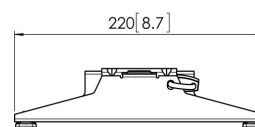

### Support mural antivol pour espaces publics

Le support mural pour écrans inclinables à verrouillage PFW 4210 permet de protéger du vol les affichages à écrans plats dans les espaces publics. Le support PFW 4210 a été conçu spécialement pour les espaces d'hospitalité et publics qui ne peuvent pas être surveillés continuellement. Le mécanisme de verrouillage immobilise l'affichage en position tout en permettant un accès facile à l'écran ou au téléviseur pour l'entretien. Le verrou empêche également l'écran de se détacher du mur. Pour les écrans montés en hauteur sur le mur, incliner l'affichage vers l'avant permet d'obtenir un meilleur angle de vision. Le support mural inclinable PFW 4210 épais de 54 mm peut s'incliner de jusqu'à 15° en incréments de 5°. Le PFW 4210 convient pour les affichages 10 à 43 pouces pesant jusqu'à 30 kg.

## Spécifications

N° d'article (SKU)	7042100
Couleur	Noir
EAN emballage unitaire	8712285331008
Dimensions du produit	S
Certifié TÜV	Oui
Inclinaison	Inclinaison jusqu'à 15°
Garantie	5 ans
Dimensions min. écran (pouce)	10
Dimensions max. écran (pouce)	43
Charge max. (kg)	30
Dim. max. boulon	M6
Hauteur max. interface (mm)	139
Largeur max. interface (mm)	220
Fischer intégré	Oui
Verrouillable	True
Fonctions de verrouillage	Cadenas inclus / intégré
Modèle max. trous de fixations hor. (mm)	200
Dimensions max. écran (pouce)	43
Modèle max. trous de fixation vert. (mm)	200
Distance min. au mur (mm)	53
Modèle min. trous de fixations hor. (mm)	50
Dimensions min. écran (pouce)	10
Modèle min. trous de fixation vert. (mm)	50
Modèle universel ou fixe de trous de fixation	Fixe