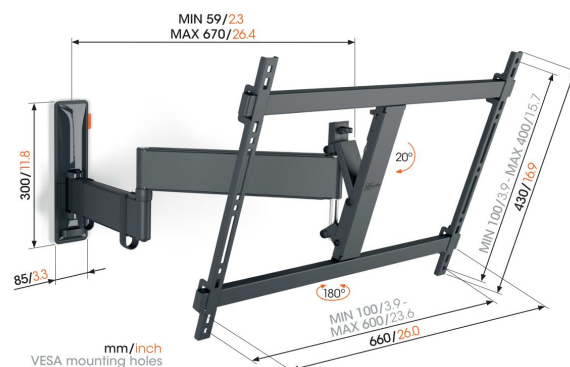

TVM 3641 Fuldt bevægeligt tv-vægbeslag (sort)

Største fordele

- Problemfri One-Finger™-bevægelse - Takket være indpakkede lejer og præcisions-stålskiver
- Hold dit TV i konstant vatter (vandret og lodret)
- Kabelklemme medfølger: Før dine kabler fra TV til væg
- Lås op og lås nemt med TiltAnchor™
- Drej dit TV op til 180° takket være lange arme på 67 cm

Stilfuldt og sikkert: Fuldt bevægeligt TV-vægbeslag til TV'er fra 40" til 77"

Med dette stilfulde COMFORT Full-Motion+ TV-vægbeslag kan du nyde dit store TV fuldt ud. Vægbeslaget kan drejes op til 180° og tiltes op til 20° for optimal visningskomfort. Det er designet til intensiv brug, så det er ideelt til familier med børn. Dit TV monteres trygt og sikkert med garanti. TV-vægbeslaget er velegnet til TV'er fra 40" til 77", der vejer op til 35 kg.

TVM 3641 Fuldt bevægeligt tv-vægbeslag (sort)

Specifikationer

Varenummer	3836410
Farve	Sort
EAN enkelt pakke	8712285350184
Produktstørrelse	L
TÜV-certificeret	Ja
Vip	Vip op til 20°
Drej	Fuld bevægelse (op til 180°)
Garanti	10 år
Min. skærmstørrelse	40
Maks. skærmstørrelse	77
Maks. vægtbelastning (kg/Lbs)	35 / 77.16
Min. hulmønster	100mm x 100mm
Maks. hulmønster	600mm x 400mm
Maks. boltstørrelse	M8
Maks. højde på grænseflade (mm)	430
Maks. bredde på grænseflade (mm)	660
Kabelstyring	Kabelklips
Certificeringer	TÜV
Maks. afstand til væggen (mm / inch)	670 / 26.38
Max. horizontal hole pattern (mm)	600
Max. vertical hole pattern (mm)	400
Min. afstand til væggen (mm / inch)	59 / 2.32
Min. horizontal hole pattern (mm)	100
Min. vertical hole pattern (mm)	100
Antal drejepunkter	3
Vaterpas medfølger	Ja
Universelt eller fast hulmønster	Universal
Priser	Good Industrial Design Award iF Product Design Award Red Dot Product Design Award Good Industrial Design Award iF Product Design Award Red Dot Product Design Award