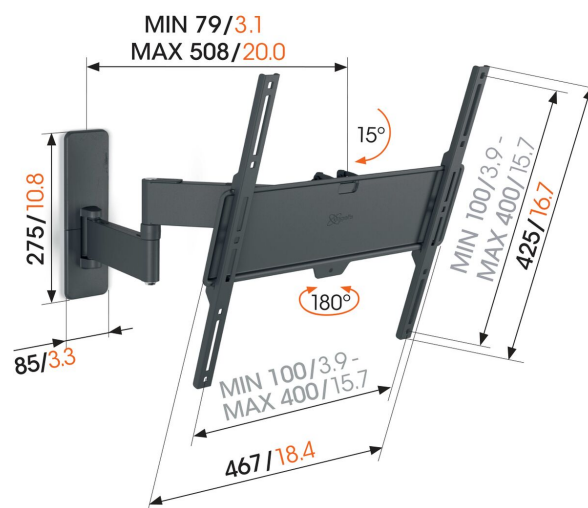

TVM 1446 Draaibare tv-beugel

Belangrijke voordelen

- Draai je tv tot 180° dankzij de lange armen van 51 cm
- Veilig kantelen tot 15°
- Eenvoudig waterpas te hangen, zelfs na installatie
- Kabelbinders inbegrepen
- Gratis waterpas inbegrepen

Extreem draaibare tv beugel voor tv's van 32 tot 65 inch

Met deze QUICK Full-Motion+ tv beugel is tv kijken vanuit werkelijk elke hoek van de kamer mogelijk. Zelfs je tv in een haakse hoek op de muur manoeuvreren is geen probleem. Je kunt de beugel tot maar liefst 180° draaien en 15° kantelen. Net als de andere QUICK tv beugels is ook de QUICK Full-Motion+ tv beugel snel en eenvoudig te installeren. Binnen 30 minuten hangt je tv aan de muur. Deze hier getoonde uitvoering is geschikt voor tv's van 32 tot 65 inch met een gewicht van maximaal 25 kg.

mm/inch
VESA mounting holes

TVM 1446 Draaibare tv-beugel

Specificaties

Artikelnummer (SKU)	1814460
Kleur	Zwart
EAN enkele doos	8712285349447
Productgrootte	M
Hoogte	447
Breedte	447
TÜV-gecertificeerd	Ja
Kantelen	Kantelsysteem tot 15°
Draaien	Volledig draaibaar (tot 180°)
Garantie	5 jaar
Min. grootte beeldscherm (inch)	32
Max. grootte beeldscherm (inch)	65
Max. laadgewicht (kg/Lbs)	25 / 55.12
Min. hole pattern	100mm x 100mm
Max. hole pattern	400mm x 400mm
Max. formaat bout	M8
Max. hoogte van interface (mm)	425
Max. breedte van interface (mm)	476
Kabeldoorvoersysteem	Kabelklittenbandjes
Certificeringen	TÜV
Max. afstand tot de muur (mm / inch)	508 / 20.00
Max. horizontaal gatenpatroon (mm)	400
Max. verticaal gatenpatroon (mm)	400
Min. afstand tot de muur (mm / inch)	79 / 3.11
Min. horizontaal gatenpatroon (mm)	100
Min. verticaal gatenpatroon (mm)	100
Aantal scharnierpunten	3
Waterpas inbegrepen	Ja
Universeel of vast gatenpatroon	Universeel