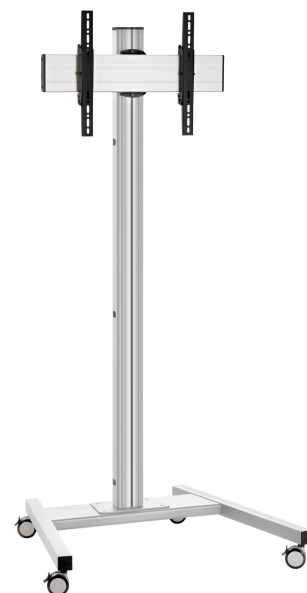

T1544S Wózek

Kluczowe atuty

- Stylowy i profesjonalny design
- Kabeldoorvoersysteem
- Łatwa i szybka instalacja

Wózek zestaw T1544

Rozmiar ekranu: Maks. obciążenie: 400x400 Wymiary: 80 kg - 176 lbs Zestaw w skład którego wchodzi: • 1x PFT 8520 Podstawa wózka mobilnego • 1x PUC 2715 Profil 150 cm • 1x PFB 3405 Belka mocująca do ekranu • 1x PFS 3304 Ramiona mocujące do ekranu

T1544S Wózek

Specyfikacja

Maks. rozmiar ekranu (cale)	65
Min. szerokość rozkładu otworów (mm)	100
Maks. szerokość rozkładu otworów (mm)	400
Min. odległość pomiędzy otworami montażowymi w pionie (mm)	100
Maks. odległość pomiędzy otworami montażowymi w pionie (mm)	400
Uniwersalny lub stały rozkład otworów montażowych	Nieruchomy
Maks. wysokość części łączącej (mm)	450
Maks. szerokość części łączącej (mm)	515
Maks. odległość od podłogi — do środka ekranu (mm)	1541
Maks. nośność (kg)	80
Maks. nośność (Lbs)	176.37
Uchylny	Uchylny do 20°
Wysokość	1641
Szerokość	979
Głębokość	821
Numer artykułu (SKU)	7953014
Kod EAN pojedynczego opakowania	8712285333002
Kolor	Srebrny
Certyfikaty	TÜV
Certyfikat TÜV	Tak
Gwarancja	5-letnia