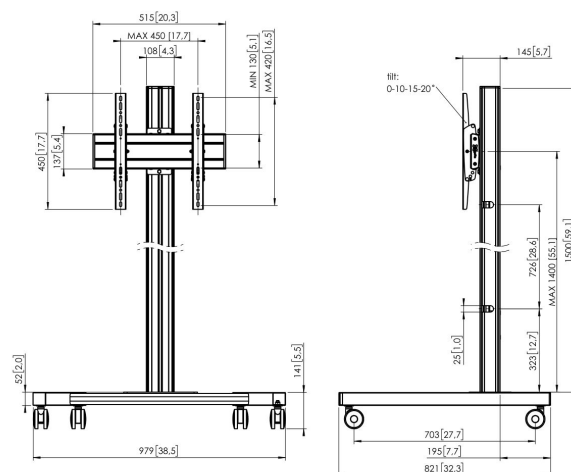

T1544S Wózek

Kluczowe atuty

- Stylowy i profesjonalny design
- Kabeldoorvoersysteem
- Łatwa i szybka instalacja

Wózek zestaw T1544

Rozmiar ekranu: Maks. obciążenie: 400x400 Wymiary: 80 kg - 176 lbs Zestaw w skład którego wchodzi: • 1x PFT 8520 Podstawa wózka mobilnego • 1x PUC 2715 Profil 150 cm • 1x PFB 3405 Belka mocująca do ekranu • 1x PFS 3304 Ramiona mocujące do ekranu

T1544S Wózek

Specyfikacja

Maks. rozmiar ekranu (cale)	65
Min. szerokość rozkładu otworów (mm)	100
Maks. szerokość rozkładu otworów (mm)	400
Min. odległość pomiędzy otworami montażowymi w pionie (mm)	100
Maks. odległość pomiędzy otworami montażowymi w pionie (mm)	400
Uniwersalny lub stały rozkład otworów montażowych	Nieruchomy
Maks. wysokość części łączącej (mm)	450
Maks. szerokość części łączącej (mm)	515
Maks. odległość od podłogi — do środka ekranu (mm)	1541
Maks. nośność (kg)	80
Maks. nośność (Lbs)	176.37
Uchylny	Uchylny do 20°
Wysokość	1641
Szerokość	979
Głębokość	821
Numer artykułu (SKU)	7953014
Kod EAN pojedynczego opakowania	8712285333002
Kolor	Srebrny
Certyfikaty	TÜV
Certyfikat TÜV	Tak
Gwarancja	5-letnia