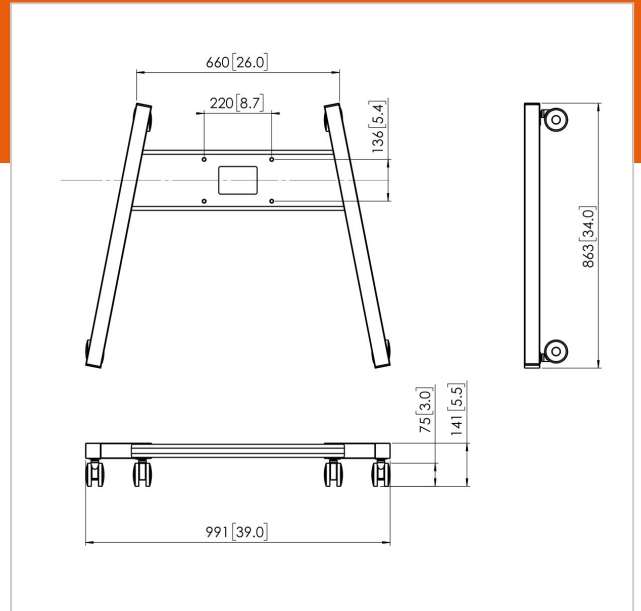

PFT 8525 Trolleyframe zilver

Artikelnummer (SKU)
Kleur

7385254
Zilver

Belangrijke voordelen

- Stijlvol design

Het PFT 8525 trolley frame groot is onderdeel van het modulaire Connect-it vloer systeem. Met dit frame kan een trolley gecreëerd worden voor middelgrote tot grote displays.

Vogel's vloeroplossingen van Connect-it (standaards en trolleys) vormen een uniek flexibel systeem. Met een beperkt aantal componenten kan vrijwel ieder gewenste vloeroplossing gerealiseerd worden. Van een vloerstandaard met rug-rug bevestiging in een winkeletalage tot een verplaatsbare videoconferencing-trolley in een bedrijf, voor elke situatie is een modulaire vloeroplossing van Connect-it voorhanden. De Connect-it serie vloerstandaards en trolleys is geschikt voor kleine tot extra grote displays van maximaal 160 kg. De vloeroplossingen van Connect-it zijn verkrijgbaar in zwart en zilver, zodat ze in elk interieur passen. Installatie is erg eenvoudig en kan door slechts één persoon gerealiseerd worden.

PFT 8525 Trolleyframe zilver

www.vogels.com

VOGEL'S HOLDING BV 2019 (c) Alle rechten voorbehouden.
Drukfouten, technische aanpassingen en prijswijzigingen
voorbehouden.
Datum:2019-05-09

Specificaties

Numer producttype	PFT 8525
Artikelnummer (SKU)	7385254
Kleur	Zilver
EAN enkele doos	8712285337284
Hoogte	141
Breedte	991
Diepte	863
TÜV-gecertificeerd	Ja
Garantie	5 jaar
Max. laadgewicht (kg)	120