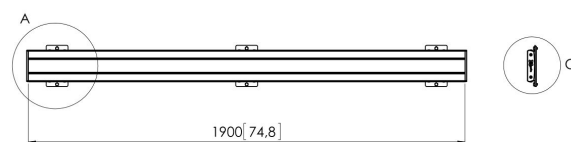

PFB 3419 Barra de Interfaz horizontal

La barra de interfaz PFB 3419 forma parte del sistema modular Connect-it, que puede utilizarse para montajes en techo, suelo o pared. La PFB 3419, con una longitud de 1900 mm, es perfecta para instalar múltiples pantallas. La PFB 3419 se puede utilizar junto con otras barras de interfaz de la serie PFB 34xx mediante el acoplador para barras de interfaz (PFA 9104). La ventaja del carácter modular es que permite crear casi cualquier longitud deseada sin necesidad de cortar.

PFB 3419 Barra de Interfaz horizontal

Especificaciones

| | |
|-----------------------------------------|---------------|
| Número de artículo (SKU) | 7234190 |
| Color | Negro |
| Caja individual EAN | 8712285328749 |
| Anchura | 1915 |
| Certificación TÜV | Si |
| Garantía | 5 años |
| Altura máx. de interfaz (mm) | 180 |
| Anchura máx. de interfaz (mm) | 1915 |
| Tacos Fischer en el interior | Si |
| Profundidad máx. de interfaz (mm) | 35 |
| Patrón de orificio horizontal máx. (mm) | 1850 |
| Carga máx. de peso en el poste (kg) | 160 |
| Carga máx. de peso en la pared (kg) | 160 |
| Patrón de orificio horizontal mín. (mm) | 100 |