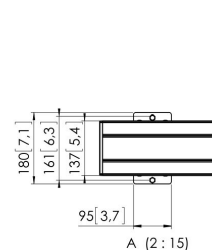

PFB 3419 Barra de Interfaz horizontal

La barra de interfaz PFB 3419 forma parte del sistema modular Connect-it, que puede utilizarse para montajes en techo, suelo o pared. La PFB 3419, con una longitud de 1900 mm, es perfecta para instalar múltiples pantallas. La PFB 3419 se puede utilizar junto con otras barras de interfaz de la serie PFB 34xx mediante el acoplador para barras de interfaz (PFA 9104). La ventaja del carácter modular es que permite crear casi cualquier longitud deseada sin necesidad de cortar.

PFB 3419 Barra de Interfaz horizontal

Especificaciones

| | |
|-----------------------------------------|---------------|
| Número de artículo (SKU) | 7234190 |
| Color | Negro |
| Caja individual EAN | 8712285328749 |
| Anchura | 1915 |
| Certificación TÜV | Si |
| Garantía | 5 años |
| Altura máx. de interfaz (mm) | 180 |
| Anchura máx. de interfaz (mm) | 1915 |
| Tacos Fischer en el interior | Si |
| Profundidad máx. de interfaz (mm) | 35 |
| Patrón de orificio horizontal máx. (mm) | 1850 |
| Carga máx. de peso en el poste (kg) | 160 |
| Carga máx. de peso en la pared (kg) | 160 |
| Patrón de orificio horizontal mín. (mm) | 100 |