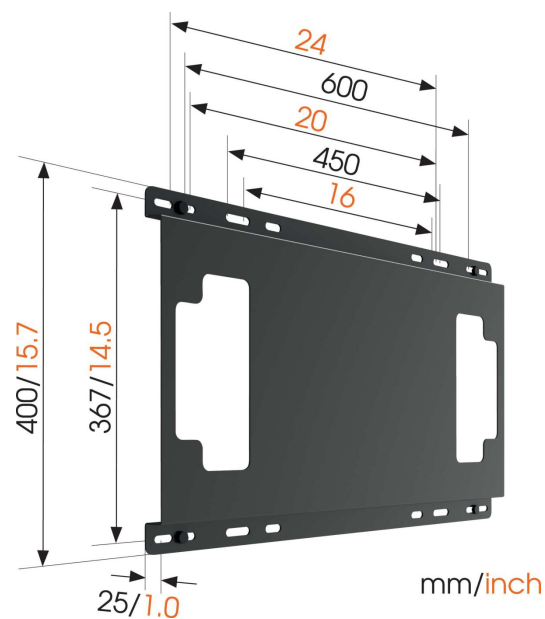

THIN 595 Stud Adapter for TV Mounts

Største fordele

- Nem at installere
- Solid konstruktion

Installation af tv-beslag på en hul væg

Vogel's lægteadapter er designet specielt til hule vægge (med metalrammer), så du kan montere et THIN-vægbeslag på disse vægtyper. Velegnet til THIN 550, THIN 546, THIN 545 og THIN 525. Velegnet til hule vægrammer op til 600 mm fra hinanden.

THIN 595 Stud Adapter for TV Mounts

Specifikationer

Varenummer	8395950
Farve	Sort
EAN enkelt pakke	8712285335228
TÜV-certificeret	Ja
Garanti	Livstid
Maks. vægtbelastning (kg/Lbs)	70 / 154.32
Certificeringer	TÜV