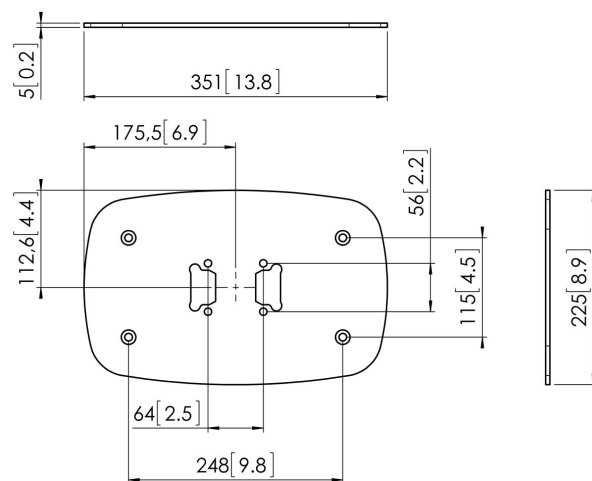

PFF 7060 Płyta podłogowa kotwiona

PFF 7060 płyta podłogowa jest częścią modułowej serii Connect-it, która pozwala na stworzenie rozwiązania kotwionego do podłoża do średnich i dużych monitorów.

PFF 7060 Płyta podłogowa kotwiona

Specyfikacja

Numer artykułu (SKU)	7327064
Kolor	Srebrny
Kod EAN pojedynczego opakowania	8712285323881
Wysokość	5
Szerokość	351
Głębokość	225
Certyfikat TÜV	Tak
Gwarancja	5-letnia

VOGEL'S HOLDING BV (©)

Wszystkie prawa zastrzeżone.
Z zastrzeżeniem błędów
drukarskich, technicznych i
zmian cen.