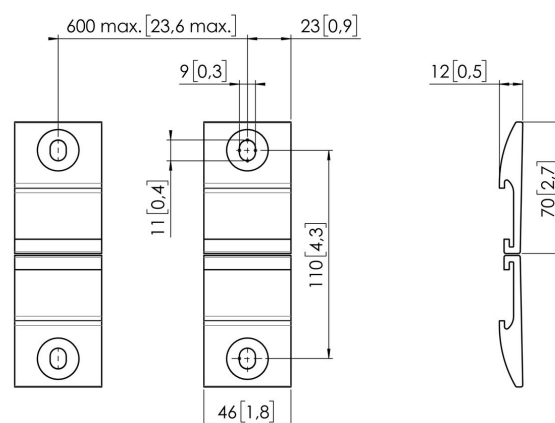

## MOMO C102 Composant de support mural pour Motion et Motion Plus pour barre d'interface (noir)

### Principaux avantages

- Réglable en hauteur
- Convient pour un, deux ou toute une série de moniteurs
- Installation facile
- Système modulaire flexible
- Certifié TÜV / garantie de 10 ans

Construisez votre bras de moniteur idéal. Le composant de support mural MOMO C 102 pour la barre d'interface fait partie de la gamme MOMO Motion et Motion+. Spécialement conçu pour un montage mural. Des possibilités infinies. Créez une configuration multi-moniteur avec seulement quelques composants. Y compris les positions droites et angulaires. Les accessoires et composants du bras du moniteur MOMO s'installent à l'aide d'une seule clé Allen (hexagonale), astucieusement intégrée au produit. Ainsi, vous aurez toujours le bon outil à portée de main.

### Spécifications

N° d'article (SKU)	7161020
Couleur	Noir
EAN emballage unitaire	8712285353949
Certifié TÜV	Oui
Garantie	10 ans
Posibilités de montage	Sur le mur

VOGEL'S HOLDING BV (©)

Tous droits réservés.  
Sous réserve d'erreurs  
d'impression et de modifications  
techniques ou de prix.