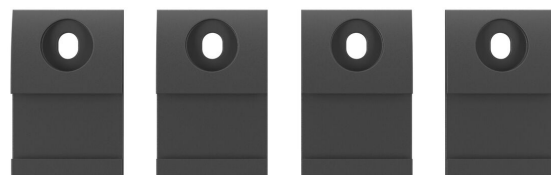

## MOMO C102 Composant de support mural pour Motion et Motion Plus pour barre d'interface (noir)

### Principaux avantages

- Réglable en hauteur
- Convient pour un, deux ou toute une série de moniteurs
- Installation facile
- Système modulaire flexible
- Certifié TÜV / garantie de 10 ans

Construisez votre bras de moniteur idéal. Le composant de support mural MOMO C 102 pour la barre d'interface fait partie de la gamme MOMO Motion et Motion+. Spécialement conçu pour un montage mural. Des possibilités infinies. Créez une configuration multi-moniteur avec seulement quelques composants. Y compris les positions droites et angulaires. Les accessoires et composants du bras du moniteur MOMO s'installent à l'aide d'une seule clé Allen (hexagonale), astucieusement intégrée au produit. Ainsi, vous aurez toujours le bon outil à portée de main.

### Spécifications

N° d'article (SKU)	7161020
Couleur	Noir
EAN emballage unitaire	8712285353949
Certifié TÜV	Oui
Garantie	10 ans
Posibilités de montage	Sur le mur

VOGEL'S HOLDING BV (©)

Tous droits réservés.  
Sous réserve d'erreurs  
d'impression et de modifications  
techniques ou de prix.