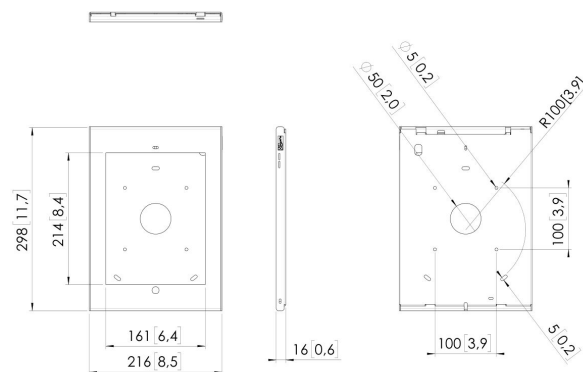

PTS 1228 TabLock per iPad Pro 10.5 (2018) & iPad Air 10.5 (2019)

Benefici chiave

- Design esclusivo e raffinato
- Prevenzione antifurto

Realizzata in alluminio e acciaio di alta qualità, TabLock si rivela una custodia elegante e compatta, in grado di garantire la protezione dell'iPad in ambienti pubblici. TabLock può essere montata direttamente a parete oppure, tramite i fori di fissaggio VESA da 100x100 mm, su qualsiasi supporto VESA compatibile di Vogel's. L'apertura semplice e veloce della custodia protettiva TabLock è possibile grazie al nuovissimo meccanismo di blocco, che si serve semplicemente di una chiave e di un lucchetto. Vogel's Professional si impegna costantemente a sviluppare nuovi Tablock: sul nostro sito potrete trovare le informazioni più aggiornate.

PTS 1228 TabLock per iPad Pro 10.5 (2018) & iPad Air 10.5 (2019)

Specifiche

Bloccabile
Opzioni per scrivania

Pulsante schermata principale del tablet
nascosto o accessibile

Altezza

Larghezza

Profondità

Numero dell'articolo (SKU)

EAN scatola singola

Certificazioni

Garanzia

True

Supporto da tavolo fisso Piedistallo
da tavolo fisso Piedistallo da tavolo
indipendente

Nascosto

298

216