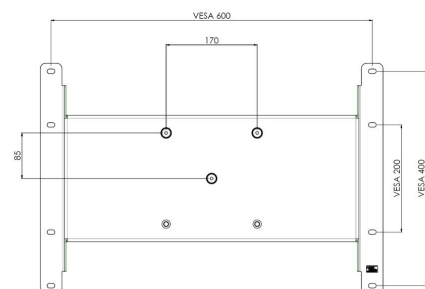

S063.0320 soporte de pared para pantalla

Este soporte, equipado con un acoplamiento de tres puntos, se fija firmemente a la pantalla. Una opción fiable para las instalaciones de alquiler.

**Smart
metals**
MOUNTING SOLUTIONS

S063.0320 soporte de pared para pantalla

Smart
metals
INDUSTRIAL SOLUTIONS

Especificaciones

Carga máx. de peso (kg)	80
Carga máx. de peso (Lbs)	176.37
Orientación	Horizontal / Vertical
Longitud	430
Anchura	640
Profundidad	42
Número de artículo (SKU)	S063.0320
Caja individual EAN	8718868872845
Color	Negro
Garantía	5 años