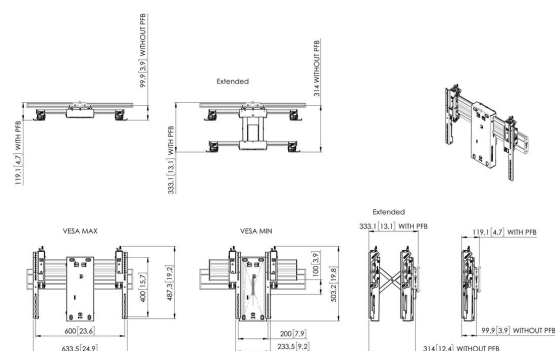

## PPM6704 Videowall pop-out beugel landscape

Deze kit bestaat uit: PFW 6706 (PFW 6706 Pop-out videowall beugel) PFS 3504 (Display interface strips 3D verstelbaar) Geschikt voor rechtstreekse wandmontage en bevestiging op een Conned-it interface plaat (PFB 34xx). Deze kit is geschikt voor schermen van maximaal 45kg met een 600x400 VESA.

## PPM6704 Videowall pop-out beugel landscape

# Specificaties

Artikelnummer (SKU)	7950300
Kleur	Zwart
EAN enkele doos	8712285358524
TÜV-gecertificeerd	Ja
Garantie	5 jaar
Min. grootte beeldscherm (inch)	40
Max. grootte beeldscherm (inch)	65
Max. laadgewicht (kg/Lbs)	45 / 99.21
Max. hoogte van interface (mm)	400
Max. horizontaal gatenpatroon (mm)	600
Max. grootte beeldscherm (inch)	65
Max. verticaal gatenpatroon (mm)	400
Min. horizontaal gatenpatroon (mm)	200
Min. grootte beeldscherm (inch)	40
Min. verticaal gatenpatroon (mm)	200
Positie	Horizontaal / Verticaal