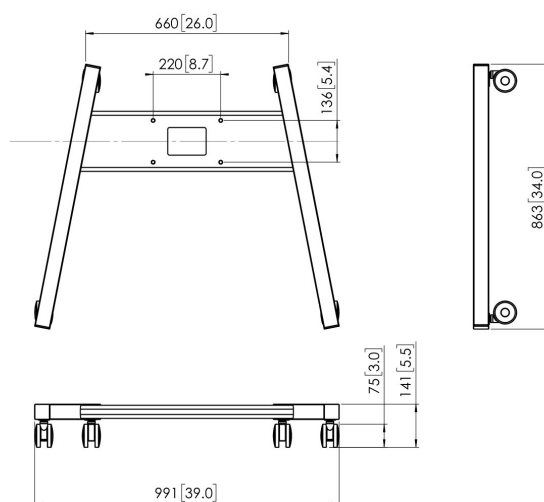

PFT 8525 Struttura trolley, colore nero

Il telaio del carrello PFT 8525 fa parte del sistema modulare Connect-it con il quale è possibile creare una soluzione mobile per schermi di media e grande dimensione.

PFT 8525 Struttura trolley, colore nero

Specifiche

Numero dell'articolo (SKU)	7385250
Colore	Nero
EAN scatola singola	8712285337260
Altezza	141
Larghezza	991
Profondità	863
Certificazione TÜV	Si
Garanzia	5 anni
Massimo peso di carico (kg)	120