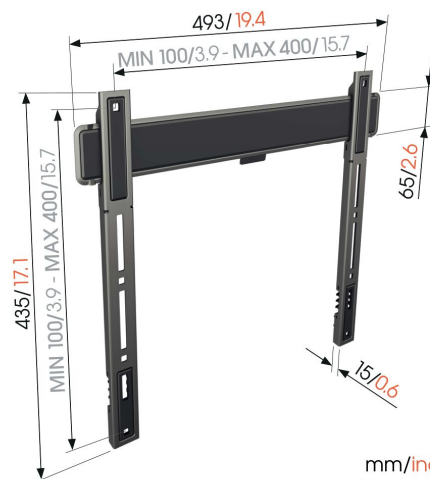

## TVM 5405 Stationært vægbeslag til tv

### Største fordele

- Vores tyndeste vægbeslag - Kun 1,5 cm fra væggen, ideelt til store OLED/QLED-TV'er
- Skabt til de største skærme - Understøtter en maksimal vægt på 75 kg, sikkerhedstestet
- Lås dit TV med et enkelt klik - Lås eller frigør let dit TV med Auto-ClickLoc™
- Hold dit TV i konstant vatter - Nem lodret nivellering efter montering
- Beskyttende TV-polstring -Beskyt bagsiden af dit TV med blød, beskyttende polstring

### Ekstremt fladt TV-vægbeslag til TV'er i premiumklassen fra 32" til 77".

Ønsker du at montere dit store TV så fladt som muligt på væggen? Det ultraslanke ELITE Fixed TV-vægbeslag er specialdesignet til dine behov. Det er velegnet til TV'er fra 32" til 77" med en maksimal vægt på 75 kg. Der er kun 1,5 cm mellem dit TV og væggen. ELITE Fixed TV-vægbeslag er et fast vægbeslag uden dreje- eller vippefunktion, perfekt til at sidde direkte foran TV'et.

mm/inch  
VESA mounting holes