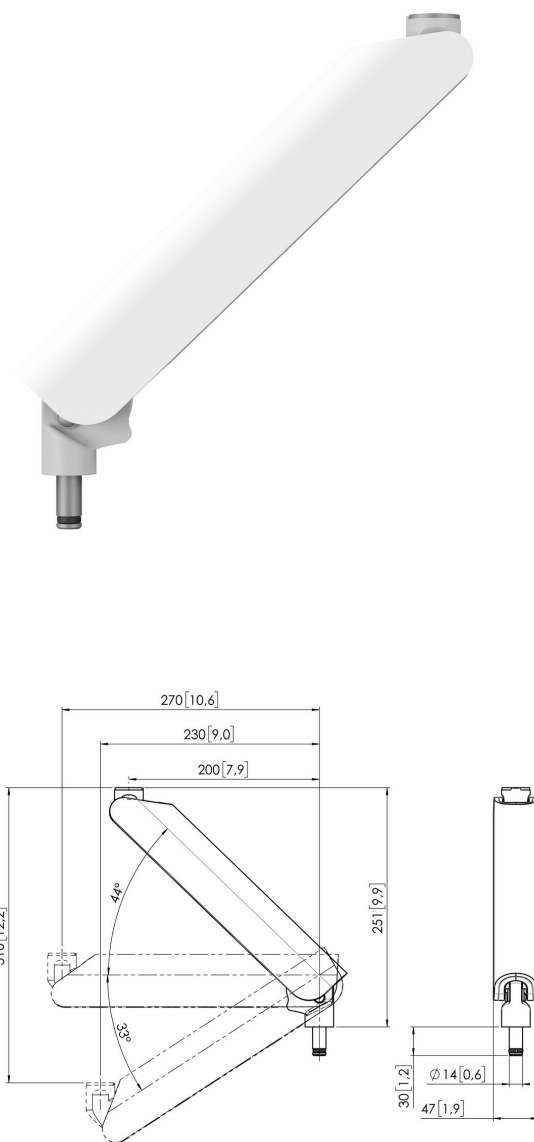

MOMO C327 Komponent Motion Plus ramienia monitora, dynamiczny, 27 cm (biała)

Kluczowe atuty

- Regulowana wysokość
- Odpowiedni dla jednego, dwóch lub całej serii monitorów
- Łatwość montażu bez potrzeby użycia narzędzi
- Elastyczny system modułowy
- Certyfikat TÜV / 10-letnia gwarancja

Zbuduj idealne ramię do monitora Komponent MOMO C327 Motion+ ramienia monitora, dynamiczny, 27 cm, jest częścią systemu MOMO Motion+. Produkt został specjalnie zaprojektowany do wzajemnego montażu ramienia monitora lub mechanizmu potączeniowego. Nieskończone możliwości Stwórz konfigurację wielomonitrową z pomocą zaledwie kilku komponentów. Obejmuje zarówno pozycje proste, jak i kątowe. Ramię do monitora serii MOMO instaluje się przy użyciu tylko jednego klucza imbusowego, który jest sprytnie zintegrowany z produktem. W ten sposób odpowiednie narzędzie będziesz mieć zawsze pod ręką.

MOMO C327 Komponent Motion Plus ramienia monitora, dynamiczny, 27 cm (biała)

Specyfikacja

Numer artykułu (SKU)	7163271
Kolor	Biały
Kod EAN pojedynczego opakowania	8712285354403
Szerokość	47
Certyfikat TÜV	Tak
Gwarancja	10-letnia