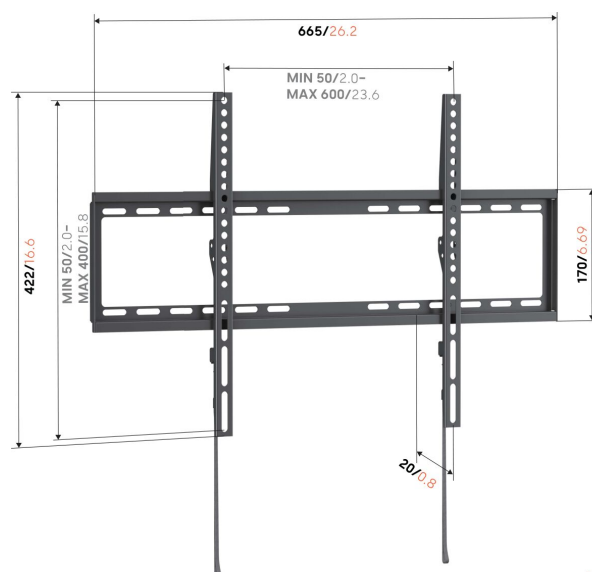

UP 6003 Soporte TV Fijo L

Beneficios clave

- Monta tu TV exactamente donde quieras que esté
- Probado para soportar hasta 3 veces el peso máximo del televisor
- Fácil de colocar y extraer con un solo clic
- Calidad fiable a un precio asequible

p>Es una gran elección para TV de gran tamaño.

El soporte televisor UP 6005 permite una instalación rápida y sin esfuerzo. Se incluyen todos los materiales para la instalación tanto en la pared como en el soporte televisor, por lo que terminar una instalación sólida y segura se hace en solo tres sencillos pasos. Todos los soportes de TV de Vogel's se someten a pruebas exhaustivas. Disfruta de total tranquilidad mientras ves tus películas favoritas en casa.

mm/inch
VESA mounting holes

UP 6003 Soporte TV Fijo L

Especificaciones

Tamaño mín. de pantalla (pulgadas)	40
Tamaño máx. de pantalla (pulgadas)	80
Min. hole pattern	200mm x 200mm
Max. hole pattern	600mm x 400mm
Patrón de orificio horizontal mín. (mm)	200
Patrón de orificio horizontal máx. (mm)	600
Patrón de orificio vertical mín. (mm)	200
Patrón de orificio vertical máx. (mm)	400
Patrón de orificios universal o fijo	Universal
Altura máx. de interfaz (mm)	422
Anchura máx. de interfaz (mm)	665
Carga máx. de peso (kg)	55
Carga máx. de peso (Lbs)	121.25
Nivel de burbuja incluido	No
Altura	422
Anchura	665
Profundidad	20
Número de artículo (SKU)	8460030
Caja individual EAN	8712285417061
Color	Negro
Garantía	5 años