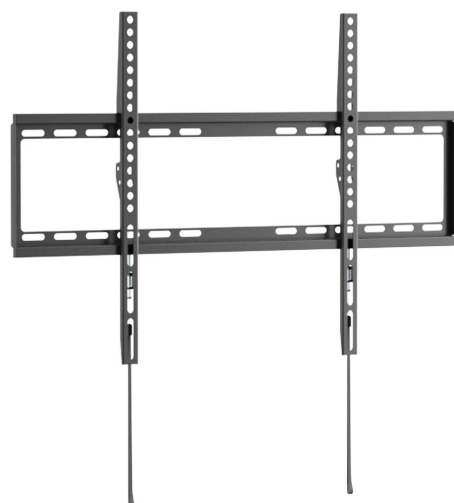

UP 6003 Soporte TV Fijo L

Beneficios clave

- Monta tu TV exactamente donde quieras que esté
- Probado para soportar hasta 3 veces el peso máximo del televisor
- Fácil de colocar y extraer con un solo clic
- Calidad fiable a un precio asequible

p>Es una gran elección para TV de gran tamaño.

El soporte televisor UP 6005 permite una instalación rápida y sin esfuerzo. Se incluyen todos los materiales para la instalación tanto en la pared como en el soporte televisor, por lo que terminar una instalación sólida y segura se hace en solo tres sencillos pasos. Todos los soportes de TV de Vogel's se someten a pruebas exhaustivas. Disfruta de total tranquilidad mientras ves tus películas favoritas en casa.

mm/inch
VESA mounting holes

UP 6003 Soporte TV Fijo L

Especificaciones

Tamaño mín. de pantalla (pulgadas)	40
Tamaño máx. de pantalla (pulgadas)	80
Min. hole pattern	200mm x 200mm
Max. hole pattern	600mm x 400mm
Patrón de orificio horizontal mín. (mm)	200
Patrón de orificio horizontal máx. (mm)	600
Patrón de orificio vertical mín. (mm)	200
Patrón de orificio vertical máx. (mm)	400
Patrón de orificios universal o fijo	Universal
Altura máx. de interfaz (mm)	422
Anchura máx. de interfaz (mm)	665
Carga máx. de peso (kg)	55
Carga máx. de peso (Lbs)	121.25
Nivel de burbuja incluido	No
Altura	422
Anchura	665
Profundidad	20
Número de artículo (SKU)	8460030
Caja individual EAN	8712285417061
Color	Negro
Garantía	5 años