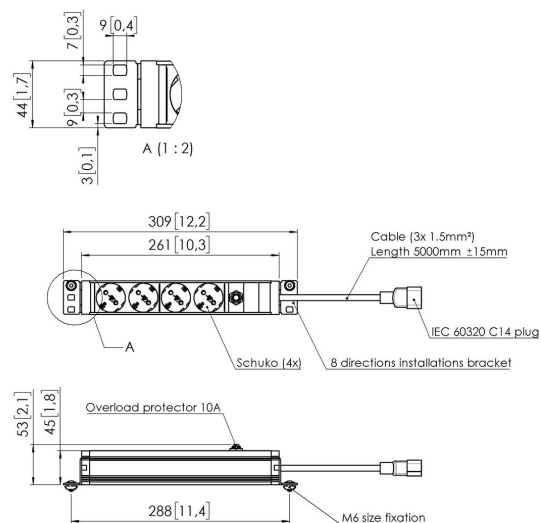

RISE A 152 Ciabatta con staffa per supporti per display RISE

Utilizza la ciabatta RISE A 152 per collegare fino a quattro periferiche al supporto per display RISE. I quattro punti di connessione consentono di collegare e sistemare facilmente tutte le periferiche dietro lo schermo. Questa ciabatta è dotata di quattro punti di connessione ed è adatta a una spina da 240V UE.

RISE A152 Ciabatta con staffa per supporti per display RISE

Specifiche

Numero dell'articolo (SKU)	7301520
EAN scatola singola	8712285407321
Colore	Nero
Certificazioni	CE
Garanzia	5 anni

VOGEL'S HOLDING BV (©)