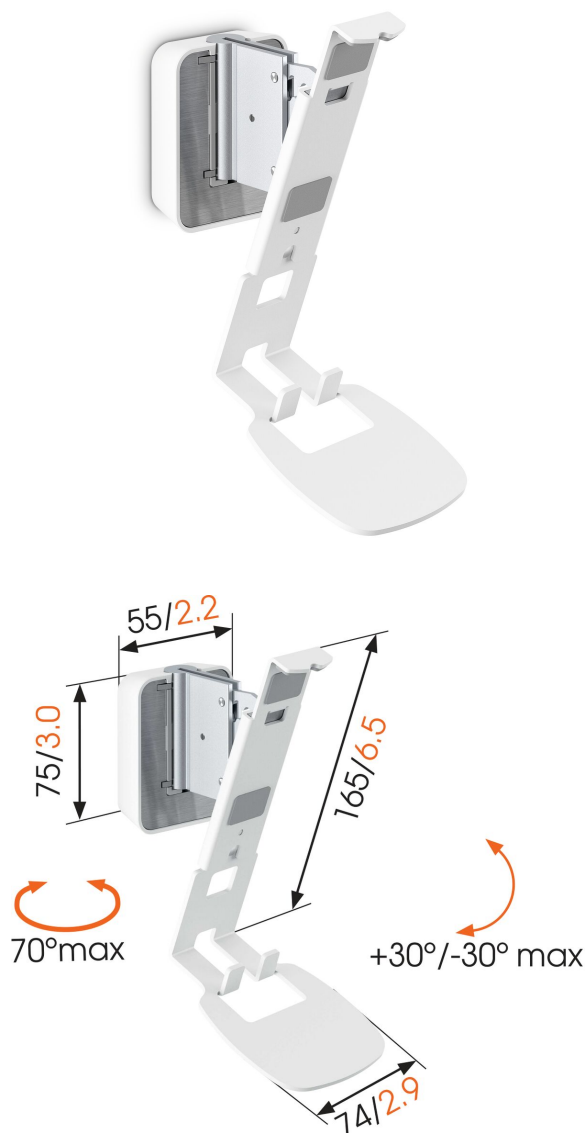

## SOUND 4201 Staffa per casse Sonos One (SL) & Play:1 (bianco)

### Benefici chiave

- Ottieni la migliore posizione d'ascolto
- Regola in tutta facilità l'angolo degli altoparlanti con una mano
- Livello di spirito integrato
- Posiziona gli altoparlanti in modo che siano visibili

### Ottenete di più dal vostro Sonos One (SL) & Play:1

Integrate alla perfezione il vostro altoparlante Sonos One (SL) & Play:1 nel vostro arredamento montandolo ovunque sulla parete utilizzando la staffa da parete SOUND 4201 di Vogel's. Montate la staffa in alto o in basso, in una posizione dove non si vede o dove è ben visibile - l'ampia capacità di rotazione (70°) e inclinazione (30° verso l'alto e verso il basso) vi consente di poter sempre orientare l'altoparlante per ottenere il suono migliore. Questa staffa per altoparlanti a basso profilo fornisce un supporto sicuro per il vostro Sonos One (SL) & Play:1 ed è disponibile nei colori nero o bianco per adattarsi al colore del vostro altoparlante. Installare la staffa perfettamente diritta è un gioco da ragazzi, grazie alla livella integrata.