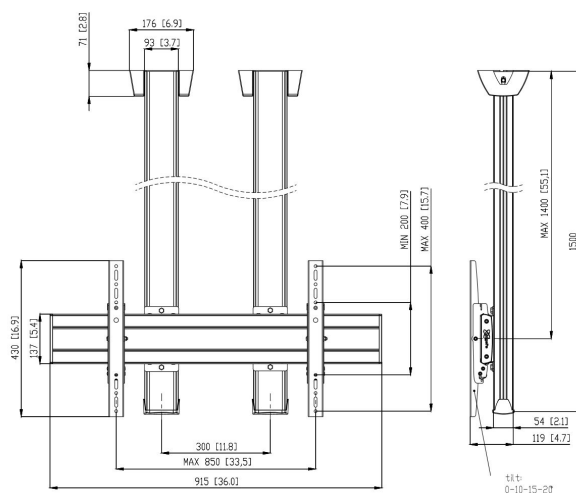

## CD1584S Uchwyt sufitowa

### Uchwyt sufitowa zestaw CD1584

Rozmiar ekranu: >65 cali/65 cali  
 Maks. obciążenie: 800x400W  
 Wymiary: 160 kg - 352 lbs  
 Zestaw w skład którego wchodzi: • 2x PUC 1060 Płyta sufitowa stała • 2x PUC 2515 Profil 150 cm • 1x PFB 3409 Belka mocująca do ekranu • 1x PFS 3204 Ramiona mocujące do ekranu • 1x PFA 9126 Zestaw montażowy

### Specyfikacja

Min. rozmiar ekranu (cale)	65
Min. szerokość rozkładu otworów (mm)	100
Maks. szerokość rozkładu otworów (mm)	800
Min. odległość pomiędzy otworami montażowymi w pionie (mm)	100
Maks. odległość pomiędzy otworami montażowymi w pionie (mm)	400
Maks. odległość od sufitu — do środka ekranu (mm)	1400
Maks. nośność (kg)	160
Maks. nośność (Lbs)	352.74
Rodzaje sufitów	Płaski sufit
Uchylny	Uchylny -3°/+3°
Długość	1500
Szerokość	915
Głębokość	119
Numer artykułu (SKU)	7950054
Kod EAN pojedynczego opakowania	8712285332265
Kolor	Srebrny
Certyfikaty	TÜV
Certyfikat TÜV	Tak
Gwarancja	5-letnia