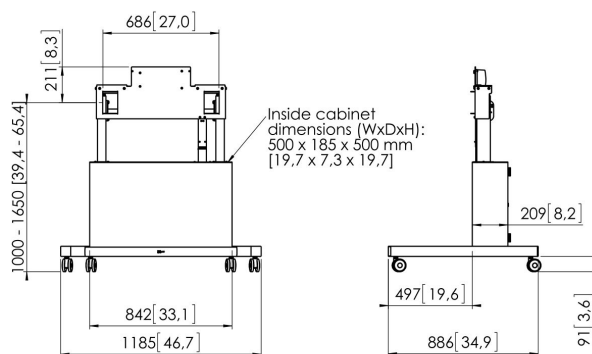

PFTE 7111 Моторизованная тележка для дисплея с коробом

Специально для больших LCD-/плазменных дисплеев и больших сенсорных дисплеев компания Vogel's разработала моторизованную тележку с регулировкой по высоте PFTE 7111. Модель идеально подходит для использования в учебных заведениях, офисах, бизнес-центрах, а также при проведении видеоконференций. Тележка перемещается плавно и практически бесшумно, предназначена для дисплеев диагональю до 85 дюймов и весом до 160 кг.