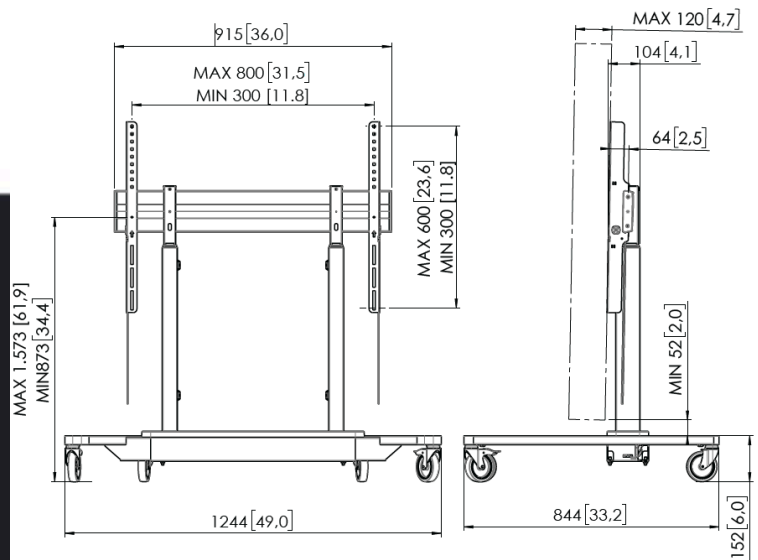

**RISE 4205 Motorisierter Display-
Hubwagen, 50 mm/s, 700 mm
Hub (Schwarz, EU)**

Artikelnummer (SKU): 7342050
Farbe: Schwarz

Ausschreibungstexte

Artikelnummer (SKU): 7342050
Farbe: Schwarz

Entscheidende Vorteile

- Höhe auf bis zu 700 mm einstellbar
- Bewegungsgeschwindigkeit von 50 mm/s für die schwersten Bildschirme dank QuickRise®
- TÜV-, CE-, UL- und GS-zertifiziert
- Speziell entwickelter Fuß für zusätzliche Sicherheit
- Der Kollisionsschutz an den Display-Liftsystem verhindert Schäden

"

Bildschirm mühelos und sicher in der richtigen Höhe

Der elektrische Lift-Trolley für Displays und TVs RISE 4205 ist für Displays bis zu 86 Zoll und bis zu 120 kg geeignet. Dieser Lift eignet sich perfekt für große interaktive Bildschirme und hebt den Bildschirm mit einer Geschwindigkeit von 50 mm/Sek. sicher und einfach auf die gewünschte Höhe. Der Lift ist außerdem um 700 mm höhenverstellbar und eignet sich somit perfekt für den Einsatz in Schulen oder Unternehmen. Dabei erleichtert die offene Bauweise des Trolleys das Bewegen innerhalb von (älteren) Schul- oder Bürogebäuden. Die Montage von oben nach unten (Top-down-Montage) gewährleistet eine schnelle Installation. Die gewährte Garantiezeit beträgt 5 Jahre.

Sicherheit ist unser oberstes Gebot

Die Display-Lifts von Vogel's erfüllen die höchsten internationalen Sicherheitsstandards TÜV, CE und GS. Darüber hinaus entspricht dieser Trolley den ADA-Richtlinien, sodass auch Personen mit eingeschränkter Mobilität das Display problemlos bedienen können. Obwohl sie für 86-Zoll-Bildschirme programmiert wurden, können diese elektrischen Liftsysteme für die meisten 98-Zoll-Bildschirme verwendet werden. Manchmal kann eine kleine Softwareanpassung (Höhe einstellen) notwendig sein (siehe Benutzerhandbuch).
Alle Rechte vorbehalten.
Druckfehler, technische Änderungen und Preisänderungen vorbehalten.