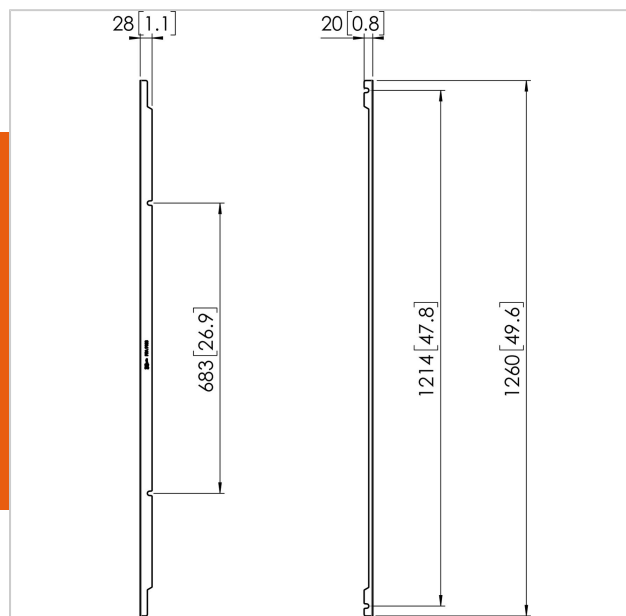

PFA 9138 Rozpórka UniSee

Numer artykułu (SKU)
Kolor

7291384
Stal nierdzewna

Rozpórka UniSee PFA 9138 przeznaczona jest do ustawiania profili pionowych (PLM 8030) oraz adapterów UniSee w prawidłowej pozycji.

PFA 9138 Rozpórka UniSee

www.vogels.com

VOGEL'S HOLDING BV 2019 (c) Wszystkie prawa zastrzeżone.
Z zastrzeżeniem błędów drukarskich, technicznych i zmian cen.
Data: 2019-11-18

Specyfikacja

Numer rodzaju produktu	PFA 9138 UniSee
Numer artykułu (SKU)	afstandsbus 7291384
Kolor	Stal nierdzewna
Kod EAN pojedynczego opakowania	8712285341328
Gwarancja	5-letnia