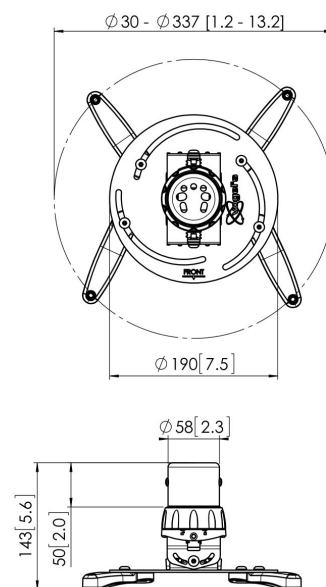

PPC 1500 Support plafond projecteur blanc

Le support de projecteur PPC 1500 a été conçu spécialement pour la dernière génération de projecteurs pesant jusqu'à 20 kg. Cette interface de projecteur est équipée d'un dispositif de réglage fin permettant un alignement précis avec la surface de projection. Le projecteur reste en position une fois aligné. En tournant la bague de friction unique, vous pouvez éliminer tout le jeu des raccords d'interface et faire du support une solution solide et très stable.

PPC 1500 Support plafond projecteur blanc

Spécifications

N° d'article (SKU)	7015001
Couleur	Blanc
EAN emballage unitaire	8712285325144
Certifié TÜV	Oui
Inclinaison	Inclinaison jusqu'à 15°
Pivoter	Jusqu'à 360°
Garantie	5 ans
Charge max. (kg)	20
Fischer intégré	Oui
Distance max. au plafond (mm)	124
Distance min. au plafond (mm)	124
Plage (diamètre)	30 - 337 mm
Inclinaison	15