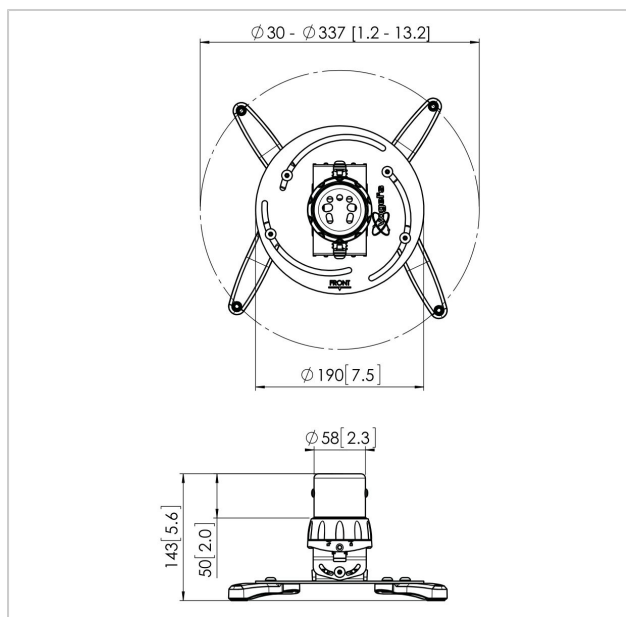

### Principaux avantages

- Câbles entièrement dissimulés
- Ajustement fin au moment de l'installation
- Réglage fin possible après installation
- Protection antivol

Le support de projecteur PPC 1500 a été conçu spécialement pour la dernière génération de projecteurs pesant jusqu'à 20 kg. Cette interface de projecteur est équipée d'un dispositif de réglage fin permettant un alignement précis avec la surface de projection. Le projecteur reste en position une fois aligné. En tournant la bague de friction unique, vous pouvez éliminer tout le jeu des raccords d'interface et faire du support une solution solide et très stable.

Vous pouvez utiliser les kits de montage de projecteur réglables en hauteur si vous ne connaissez pas la hauteur du plafond ou recherchez une solution flexible. Ces supports sont disponibles en 3 longueurs offrant un réglage en hauteur variable de 400 à 1350 mm. Le CIS® Cable Inlay System est installé sur toute la longueur du montant et permet même la mise en place des câbles après l'installation. Le CIS® offre suffisamment d'espace pour tous les câbles exigés et vous permet de masquer tous les câbles en quelques secondes à peine.

## Spécifications

N° type produit	PPC 1500
N° d'article (SKU)	7015001
Couleur	Blanc
EAN emballage unitaire	8712285325144
Certifié TÜV	Oui
Inclinaison	Inclinaison jusqu'à 15°
Pivoter	Jusqu'à 360°
Garantie	5 ans
Charge max. (kg)	20
Fischer intégré	Oui
Distance max. au plafond (mm)	124
Distance min. au plafond (mm)	124
Plage (diamètre)	30 - 337 mm
Inclinaison	15