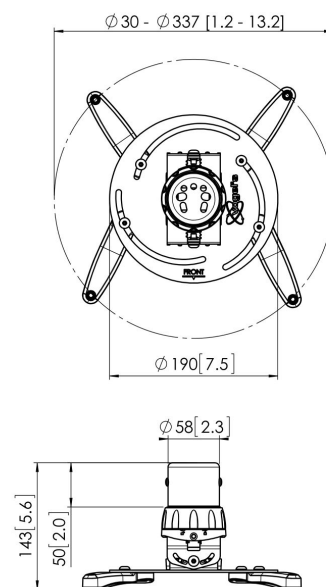

PPC 1500 Support plafond projecteur blanc

Le support de projecteur PPC 1500 a été conçu spécialement pour la dernière génération de projecteurs pesant jusqu'à 20 kg. Cette interface de projecteur est équipée d'un dispositif de réglage fin permettant un alignement précis avec la surface de projection. Le projecteur reste en position une fois aligné. En tournant la bague de friction unique, vous pouvez éliminer tout le jeu des raccords d'interface et faire du support une solution solide et très stable.

PPC 1500 Support plafond projecteur blanc

Spécifications

N° d'article (SKU)	7015001
Couleur	Blanc
EAN emballage unitaire	8712285325144
Certifié TÜV	Oui
Inclinaison	Inclinaison jusqu'à 15°
Pivoter	Jusqu'à 360°
Garantie	5 ans
Charge max. (k/Lbs)	20 / 44.09
Fischer intégré	Oui
Distance max. au plafond (mm)	124
Distance min. au plafond (mm)	124
Plage (diamètre)	30 - 337 mm
Inclinaison	15