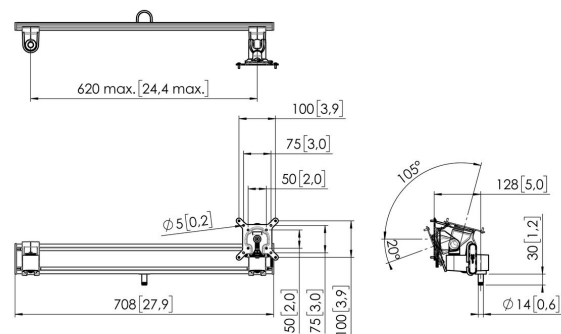

MOMO A001 Adattatore per doppio monitor, (bianco)

Benefici chiave

- Altezza regolabile
- Compatibile con uno, due o un'intera serie di monitor
- Facile da montare senza attrezzi
- Sistema modulare flessibile
- Certificato TÜV / 10 anni di garanzia

Accessorio per il tuo braccio per monitor Adattatore per doppio monitor MOMO A001. Questo accessorio fa parte di MOMO Motion e Motion+. Appositamente progettato per il montaggio di due monitor affiancati alla stessa altezza. Adatto a monitor di 27" con un VESA di 50x50, 75x75 e 100x100. Tutti gli accessori MOMO sono facili da installare.

MOMO A001 Adattatore per doppio monitor, (bianco)

Specifiche

Numero dell'articolo (SKU)	7190011
Colore	Bianco
EAN scatola singola	8712285354687
Certificazione TÜV	Sì
Inclinazione	Inclinazione -20°/+105°
Garanzia	10 anni
Max. display width (mm)	620
Struttura con misure standard o universali	Fisso
Fermo rotazione	True