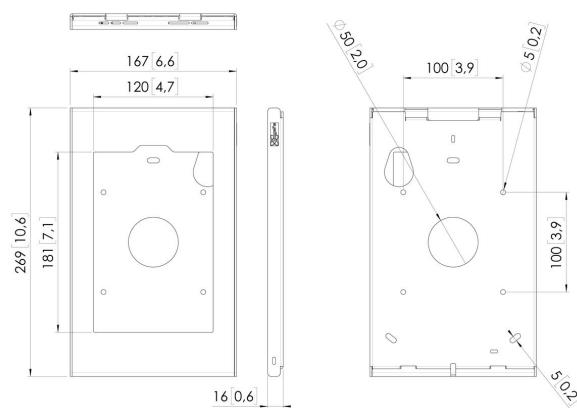

PTS 1247 TabLock pour iPad Mini (2021)

Les tablettes comme les iPad sont de plus en plus utilisées dans des endroits publics comme les magasins de détail, les musées ou les salles d'exposition. Vogel's Professional a mis au point un étui sécurisé pour les iPad mini appelé TabLock. TabLock permet d'éviter tout vol ou utilisation non autorisée de la tablette.