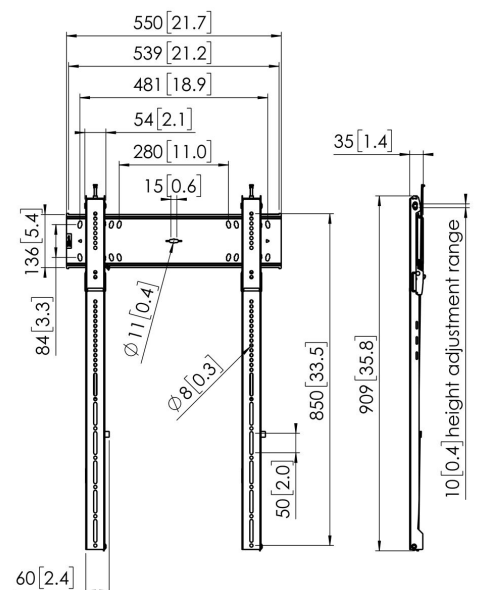

PFW 6815 Support mural portrait fixe pour écran

Le PFW 6815 est un support mural fixe à la fois solide et élégant, pour une installation à la verticale. Un verrou est intégré à l'esthétique générale, pour une profondeur de seulement 35 mm. Il convient aux écrans de 43 à 100 pouces pesant jusqu'à 100 kg.

PFW 6815 Support mural portrait fixe pour écran

Spécifications

N° d'article (SKU)	7368150
Couleur	Noir
EAN emballage unitaire	8712285334207
Dimensions du produit	XL
Certifié TÜV	Oui
Garantie	5 ans
Dimensions min. écran (pouce)	46
Dimensions max. écran (pouce)	100
Charge max. (k/Lbs)	100 / 220.46
Min. hole pattern	75mm x 75mm
Max. hole pattern	400mm x 800mm
Dim. max. boulon	M8
Hauteur max. interface (mm)	906
Largeur max. interface (mm)	550
Fischer intégré	Oui
Fondion de mise de niveau	Mise de niveau horizontale après installation
Fondions de verrouillage	Cadenas inclus / intégré
Distance max. au mur (mm)	35
Modèle max. trous de fixations hor. (mm)	400
Dimensions max. écran (pouce)	100
Modèle max. trous de fixation vert. (mm)	800
Modèle min. trous de fixations hor. (mm)	75
Dimensions min. écran (pouce)	46
Modèle min. trous de fixation vert. (mm)	75
Orientation	Portrait
Position de maintenance	Oui
Modèle universel ou fixe de trous de fixation	Universel