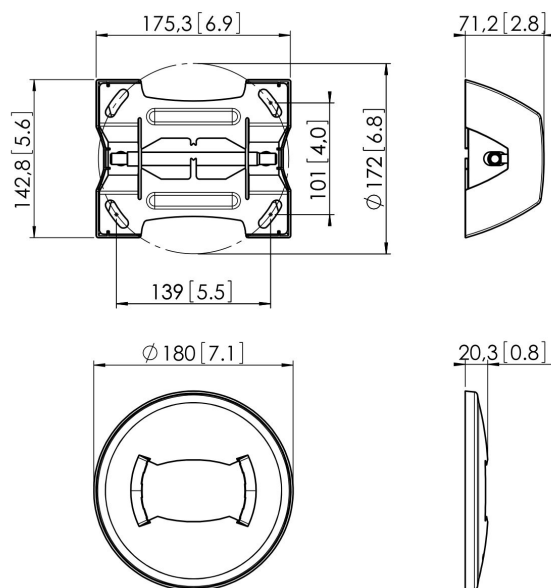

PUC 1060 Plaque de plafond fixe

La plaque de plafond PUC 1060 fait partie du système modulaire Connect-it vous permettant de créer votre propre solution de montage au plafond pour les écrans de moyenne et grande taille.

PUC 1060 Plaque de plafond fixe

Spécifications

N° d'article (SKU)	7210604
Couleur	Noir
EAN emballage unitaire	8712285318665
Certifié TÜV	Oui
Garantie	5 ans
Charge max. (kg)	80
Options de plaque de plafond	Plat (fixe)
Types de plafonds	Plafond plat
Exceptions Conned It	2x if inches gte 65
Fischer intégré	Oui
Options de hauteur	Hauteur fixe