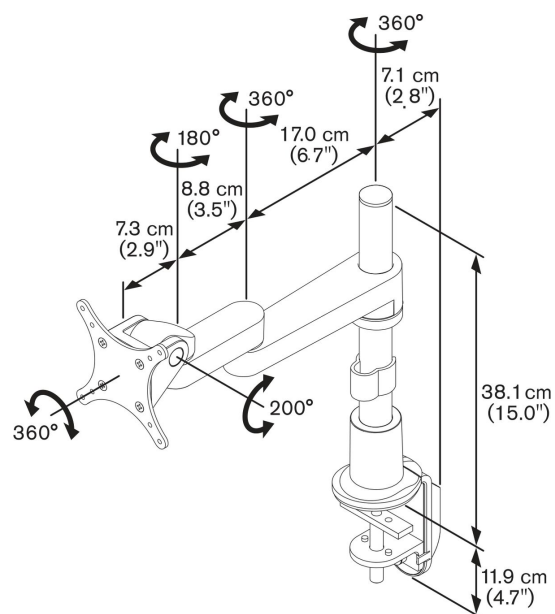

## PFD 8523 Soporte estático

Este soporte de sobremesa de Vogel's se ha diseñado para un uso profesional intenso. Las características como los cojinetes ajustables, el sistema de organización de cables de tres puntos y el sistema especial Flexmount™ proporcionan un resultado excelente y una calidad duradera. Su diseño elegante se adapta a cualquier decoración o tipo de mesa.

# Especificaciones

|                                    |                       |
|------------------------------------|-----------------------|
| Número de artículo (SKU)           | 7185234               |
| Color                              | Plateado              |
| Caja individual EAN                | 8712285318368         |
| Altura                             | 381                   |
| Inclinación                        | Inclinable hasta 200° |
| Girar                              | Hasta 360°            |
| Garantía                           | 10 años               |
| Carga máx. de peso (kg/Lbs)        | 13 / 28.66            |
| Altura máx. de interfaz (mm)       | 115                   |
| Anchura máx. de interfaz (mm)      | 115                   |
| Profundidad ajustable              | True                  |
| Altura regulable                   | True                  |
| Amortiguador de gas                | False                 |
| Tamaño máx. de pantalla (pulgadas) | 29                    |
| Tamaño mín. de pantalla (pulgadas) | 10                    |
| Carga mín. de peso (kg)            | 0                     |
| Número de puntos de pivote         | 3                     |