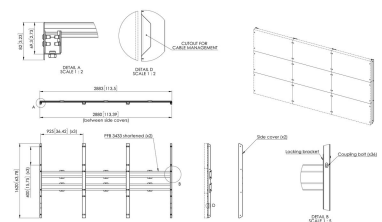

INT8201 LED-Wandadapter für LG 130 Zoll All-in-One (LAAF- Serie)

Entscheidende Vorteile

- Einfache Installation und Wartung
- Schnell zu installieren
- Lösung für jede Konfiguration
- Attraktives Design
- TÜV-5 zertifiziert

Vogel's hat ein komplettes Set Videowand-Adapter für die Gestaltung einer LED-Wand mit der LG 130 Zoll All-in-One LAAF-Serie zusammengestellt.

INT8201 LED-Wandadapter für LG 130 Zoll All-in-One (LAAF- Serie)