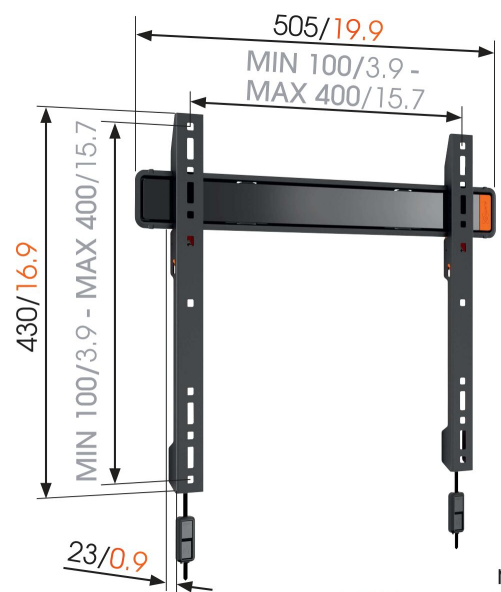

WALL 2205 Płaski uchwyt do telewizora

WALL 2205 Płaski uchwyt do telewizora

Specyfikacja

Numer artykułu (SKU)	8350070
Kod EAN pojedynczego opakowania	8712285329906
Gwarancja	Dożywotnia
Min. rozmiar ekranu (cale)	32
Maks. rozmiar ekranu (cale)	55
Maks. rozmiar śrub	M8
Maks. wysokość części łączącej (mm)	430
Maks. szerokość części łączącej (mm)	505
Min. odległość od ściany (mm / inch)	23 / 0.91