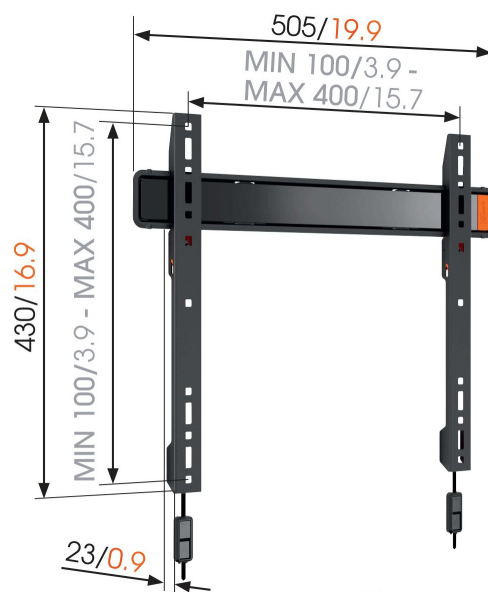

WALL 2205 Płaski uchwyt do telewizora

mm/inch
VESA mounting holes

WALL 2205 Płaski uchwyt do telewizora

Specyfikacja

Numer artykułu (SKU)	8350070
Kod EAN pojedynczego opakowania	8712285329906
Gwarancja	Dożywotnia
Min. rozmiar ekranu (cale)	32
Maks. rozmiar ekranu (cale)	55
Maks. rozmiar śrub	M8
Maks. wysokość części łączącej (mm)	430
Maks. szerokość części łączącej (mm)	505
Min. odległość od ściany (mm)	23