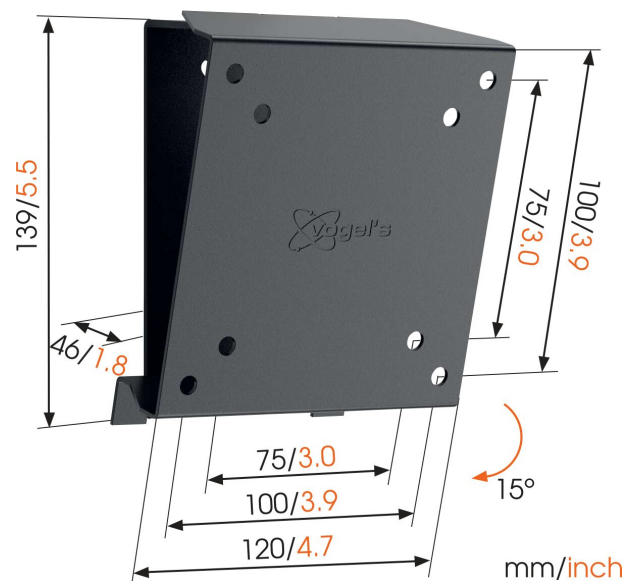

MA 1010 Soporte Inclinable

Beneficios clave

- Calidad fiable a un precio asequible
- Incline su TV (hasta 15°) para evitar reflejos

For TVs up to 26 inch (66 cm)

The MA 1010 wall mounts are suitable for TVs from 17 to 26 inch (43 to 66 cm). These space-saving mounts support TVs up to 30 kg. Tilting wall mounts provide a comfortable viewing position. An M-series tilting wall mount allows you to mount your TV high up on the wall and out of the way, while still enjoying a comfortable viewing position. A tilting wall mount is also ideal to avoid reflections and glare.

MA 1010 Soporte Inclínable

Especificaciones

Número de artículo (SKU)	8561010
Color	Negro
Caja individual EAN	8712285331466
Tamaño de producto	XS
Certificación TÜV	Si
Inclinación	Inclinable hasta 15°
Garantía	2 años
Tamaño mín. de pantalla (pulgadas)	17
Tamaño máx. de pantalla (pulgadas)	26
Min. hole pattern	75mm x 75mm
Max. hole pattern	100mm x 100mm
Tamaño máx. de perno	M6
Altura máx. de interfaz (mm)	139
Anchura máx. de interfaz (mm)	120
Certificaciones	TÜV
Posición de mantenimiento	No
Nivel de burbuja incluido	No
Patrón de orificios universal o fijo	Universal