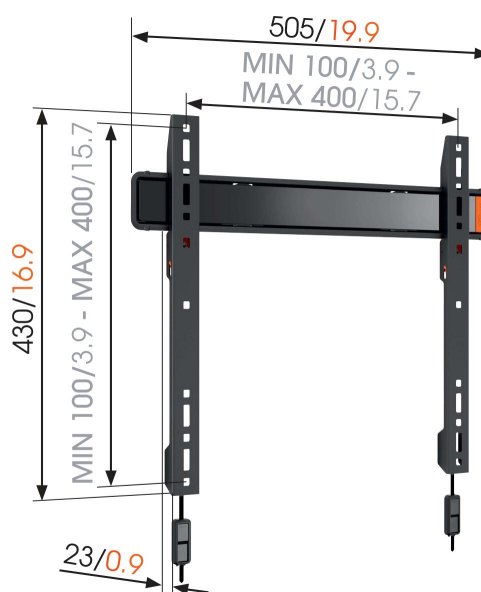

WALL 2205 Vaste tv-beugel

Voor TV's tot 55 inch (140 cm)

De WALL 2205 TV-muurbeugel is geschikt voor TV's van 32 tot 55 inch (81 tot 140 cm). Deze stevige beugel kan maximaal 50 kg dragen. Je TV als kunstwerk aan de wand. Gebruik de WALL 2205 TV-muurbeugel om je TV veilig en vlak tegen de wand te bevestigen. Een fantastische manier om ruimte te besparen in een klein vertrek. Klik het scherm veilig op zijn plaats met het Vogel's Autolock-systeem.

mm/inch
VESA mounting holes

WALL 2205 Vaste tv-beugel

Specificaties

Min. grootte beeldscherm (inch)	32
Max. grootte beeldscherm (inch)	55
Max. hoogte van interface (mm)	430
Max. breedte van interface (mm)	505
Artikelnummer (SKU)	8350070
EAN enkele doos	8712285329906
Garantie	Levenslang