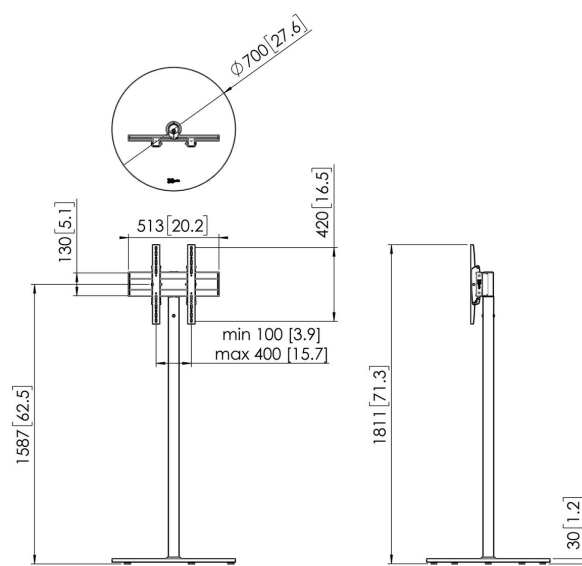

## F1644RVS Soporte de suelo

### Soporte de suelo kit F1644

Tamaño de pantalla: 55 pulgadas Montura: 400x400 Carga máx.: 40 kg / 88 lbs Kit formado por: • 1x PFF 1560 Soporte de suelo para pantalla • 1x PFA 9148 Módulo de rotación • 1x PFB 3405 barras de interfaz para pantalla • 1x PFS 3304 bandas de interfaz para pantalla

# Especificaciones

Número de artículo (SKU)	7951124
Color	Acero inoxidable
Caja individual EAN	8712285354908
Altura	1600
Anchura	700
Profundidad	700
Certificación TÜV	Si
Inclinación	Inclinable hasta 20°
Garantía	5 años
Carga máx. de peso (kg/Lbs)	40 / 88.18
Tamaño máx. de perno	M8
Altura máx. de interfaz (mm)	450
Anchura máx. de interfaz (mm)	515
Distancia máx. al suelo - centro de pantalla (mm)	1587
Patrón de orificio horizontal máx. (mm)	400
Tamaño máx. de pantalla (pulgadas)	55
Patrón de orificio vertical máx. (mm)	400
Patrón de orificio horizontal mín. (mm)	100
Tamaño mín. de pantalla (pulgadas)	19
Patrón de orificio vertical mín. (mm)	100