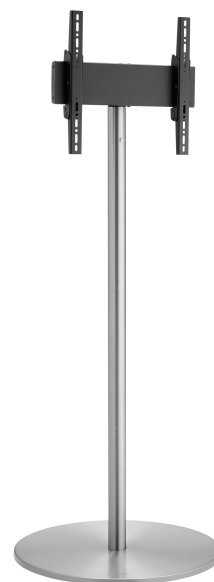

## F1644RVS Soporte de suelo

### Soporte de suelo kit F1644

Tamaño de pantalla: 55 pulgadas Montura: 400x400 Carga máx.: 40 kg / 88 lbs Kit formado por: • 1x PFF 1560 Soporte de suelo para pantalla • 1x PFA 9148 Módulo de rotación • 1x PFB 3405 barras de interfaz para pantalla • 1x PFS 3304 bandas de interfaz para pantalla

# Especificaciones

Número de artículo (SKU)	7951124
Color	Acero inoxidable
Caja individual EAN	8712285354908
Altura	1600
Anchura	700
Profundidad	700
Certificación TÜV	Si
Inclinación	Inclinable hasta 20°
Garantía	5 años
Carga máx. de peso (kg/Lbs)	40 / 88.18
Tamaño máx. de perno	M8
Altura máx. de interfaz (mm)	450
Anchura máx. de interfaz (mm)	515
Distancia máx. al suelo - centro de pantalla (mm)	1587
Patrón de orificio horizontal máx. (mm)	400
Tamaño máx. de pantalla (pulgadas)	55
Patrón de orificio vertical máx. (mm)	400
Patrón de orificio horizontal mín. (mm)	100
Tamaño mín. de pantalla (pulgadas)	19
Patrón de orificio vertical mín. (mm)	100