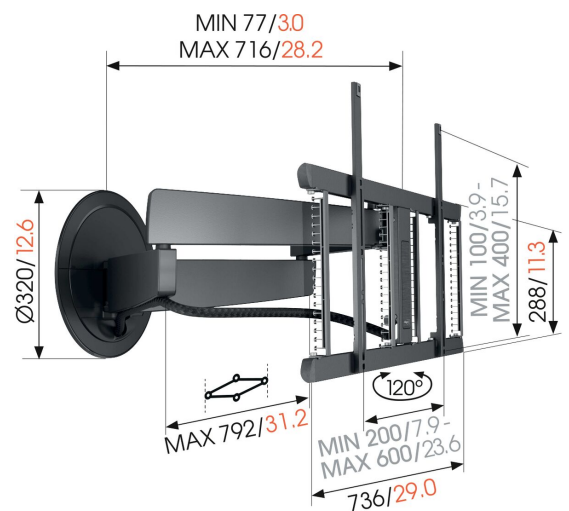

TVM 7675 Soporte de pared eléctrico para TV (negro)

Beneficios clave

- Gira automáticamente y a través del programa de voz de Siri o de accesos, la aplicación o el mando a distancia
- Nuestro diseño más innovador hasta la fecha: elegante en cualquier estilo de interiores
- Sistema Cable Inlay System (CIS®) totalmente integrado: conecta, protege y oculta los cables desde la pared hasta el TV
- 7 posiciones programables
- Completa tu sistema de montaje con una columna para cables de aluminio a juego

Soporte de pared eléctrico Full-Motion con un ingenioso diseño de alta gama

Con el SIGNATURE MotionMount de Vogel's, no estás instalando un soporte de pared eléctrico cualquiera. Estás instalando una declaración de diseño absoluta. El diseño es el resultado de casi 50 años de experiencia en diseño, innovación y artesanía. Encontrarás todo lo que caracteriza a Vogel's en este soporte de pared eléctrico, que, con razón, se llama SIGNATURE. Este buque insignia de Vogel's llama la atención en cualquier habitación.

mm/inch
VESA mounting holes

TVM 7675 Soporte de pared eléctrico para TV (negro)

Especificaciones

Número de artículo (SKU)	8876750
Color	Negro
Caja individual EAN	8712285350603
Tamaño de producto	L
Altura	452
Anchura	792
Certificación TÜV	Si
Girar	Movimiento hacia delante y de giro (hasta 120°)
Guarantee electrical parts	2 años
Tamaño mín. de pantalla (pulgadas)	40
Tamaño máx. de pantalla (pulgadas)	77
Carga máx. de peso (kg/Lbs)	35 / 77.16
Altura máx. de interfaz (mm)	452
Anchura máx. de interfaz (mm)	792
Controlado por App	Si
Organización de cables	Organización de cables integrada Organización de cables CIS® Manguito de cable
Certificaciones	CE TÜV
Distancia máx. a la pared (mm / inch)	715 / 28.15
Patrón de orificio horizontal máx. (mm)	600
Patrón de orificio vertical máx. (mm)	400
Distancia mín. a la pared (mm / inch)	77 / 3.03
Motorizado	Si
Número de puntos de pivote	4
Controlado a distancia	Si
Tensión (V)	100-240V, 50/60 Hz