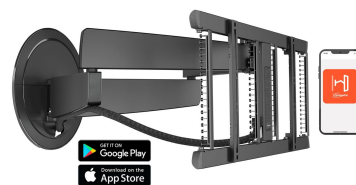

TVM 7675 Soporte de pared eléctrico para TV (negro)

Beneficios clave

- Gira automáticamente y a través del programa de voz de Siri o de accesos, la aplicación o el mando a distancia
- Nuestro diseño más innovador hasta la fecha: elegante en cualquier estilo de interiores
- Sistema Cable Inlay System (CIS®) totalmente integrado: conecta, protege y oculta los cables desde la pared hasta el TV
- 7 posiciones programables
- Completa tu sistema de montaje con una columna para cables de aluminio a juego

Soporte de pared eléctrico Full-Motion con un ingenioso diseño de alta gama

Con el SIGNATURE MotionMount de Vogel's, no estás instalando un soporte de pared eléctrico cualquiera. Estás instalando una declaración de diseño absoluta. El diseño es el resultado de casi 50 años de experiencia en diseño, innovación y artesanía. Encontrarás todo lo que caracteriza a Vogel's en este soporte de pared eléctrico, que, con razón, se llama SIGNATURE. Este buque insignia de Vogel's llama la atención en cualquier habitación.

mm/inch
VESA mounting holes

TVM 7675 Soporte de pared eléctrico para TV (negro)

Especificaciones

Número de artículo (SKU)	8876750
Color	Negro
Caja individual EAN	8712285350603
Tamaño de producto	L
Altura	452
Anchura	792
Certificación TÜV	Si
Girar	Movimiento hacia delante y de giro (hasta 120°)
Guarantee electrical parts	2 años
Tamaño mín. de pantalla (pulgadas)	40
Tamaño máx. de pantalla (pulgadas)	77
Carga máx. de peso (kg/Lbs)	35 / 77.16
Altura máx. de interfaz (mm)	452
Anchura máx. de interfaz (mm)	792
Controlado por App	Si
Organización de cables	Organización de cables integrada Organización de cables CIS® Manguito de cable
Certificaciones	CE TÜV
Distancia máx. a la pared (mm / inch)	715 / 28.15
Patrón de orificio horizontal máx. (mm)	600
Patrón de orificio vertical máx. (mm)	400
Distancia mín. a la pared (mm / inch)	77 / 3.03
Motorizado	Si
Número de puntos de pivote	4
Controlado a distancia	Si
Tensión (V)	100-240V, 50/60 Hz