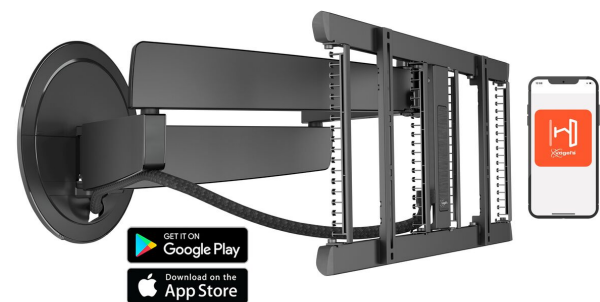

TVM 7675 Soporte de pared eléctrico para TV (negro)

Beneficios clave

- Gira automáticamente y a través del programa de voz de Siri o de accesos, la aplicación o el mando a distancia
- Nuestro diseño más innovador hasta la fecha: elegante en cualquier estilo de interiores
- Sistema Cable Inlay System (CIS®) totalmente integrado: conecta, protege y oculta los cables desde la pared hasta el TV
- 7 posiciones programables
- Completa tu sistema de montaje con una columna para cables de aluminio a juego

Soporte de pared eléctrico Full-Motion con un ingenioso diseño de alta gama

Con el SIGNATURE MotionMount de Vogel's, no estás instalando un soporte de pared eléctrico cualquiera. Estás instalando una declaración de diseño absoluta. El diseño es el resultado de casi 50 años de experiencia en diseño, innovación y artesanía. Encontrarás todo lo que caracteriza a Vogel's en este soporte de pared eléctrico, que, con razón, se llama SIGNATURE. Este buque insignia de Vogel's llama la atención en cualquier habitación.

mm/inch
VESA mounting holes

TVM 7675 Soporte de pared eléctrico para TV (negro)

Especificaciones

Número de artículo (SKU)	8876750
Color	Negro
Caja individual EAN	8712285350603
Tamaño de producto	L
Altura	452
Anchura	792
Certificación TÜV	Si
Girar	Movimiento hacia delante y de giro (hasta 120°)
Guarantee electrical parts	2 años
Tamaño mín. de pantalla (pulgadas)	40
Tamaño máx. de pantalla (pulgadas)	77
Carga máx. de peso (kg/Lbs)	35 / 77.16
Altura máx. de interfaz (mm)	452
Anchura máx. de interfaz (mm)	792
Controlado por App	Si
Organización de cables	Organización de cables integrada Organización de cables CIS® Manguito de cable
Certificaciones	CE TÜV
Distancia máx. a la pared (mm / inch)	715 / 28.15
Patrón de orificio horizontal máx. (mm)	600
Patrón de orificio vertical máx. (mm)	400
Distancia mín. a la pared (mm / inch)	77 / 3.03
Motorizado	Si
Número de puntos de pivote	4
Controlado a distancia	Si
Tensión (V)	100-240V, 50/60 Hz