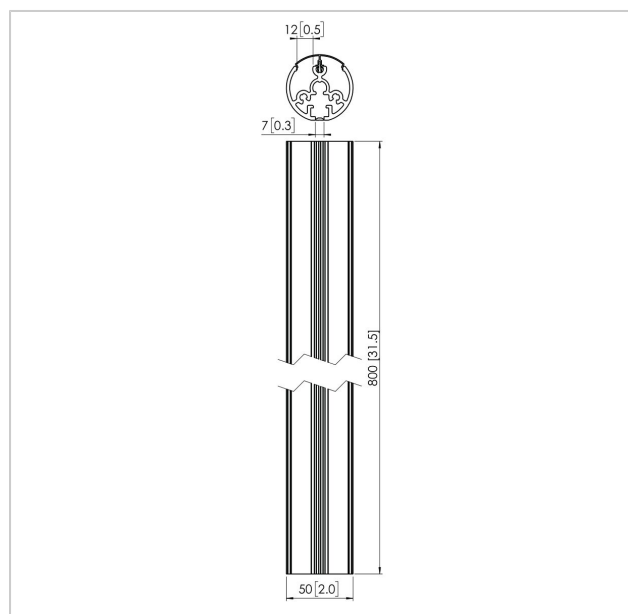

## PUC 2108 Tube 80 cm

N° d'article (SKU)  
Couleur

7221084  
Argent

### Principaux avantages

- Rangement des câbles
- Modulaire

Le PUC 2108 est un tube de 80 cm qui fait partie du système modulaire Connect-it, vous permettant de créer votre propre solution de montage au plafond pour les écrans de petite et moyenne taille.

Le PUC 2108 est muni d'un double système de gestion des câbles CIS® pour dissimuler tous les câbles rapidement et en toute simplicité. Le tube est en aluminium, ce qui permet de le découper facilement à la bonne longueur. Pour une solution complète de montage au plafond, combinez ce tube avec l'une des plaques de plafond Connect-it ou un adaptateur pour traverse, ainsi qu'une interface de la série Connect-it .

## Spécifications

N° type produit	PUC 2108
N° d'article (SKU)	7221084
Couleur	Argent
EAN emballage unitaire	8712285317149
Longueur	800
Certifié TÜV	Oui
Garantie	5 ans
Charge max. (kg)	30
Écrans dos-à-dos	False